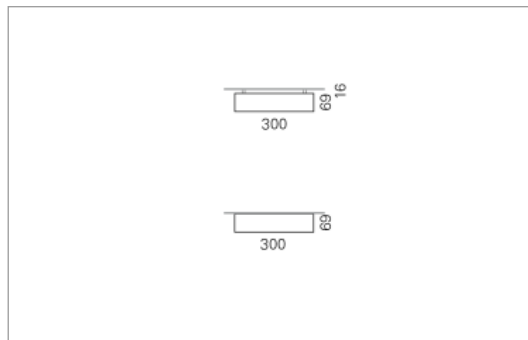

### Montage

RHO, die rechteckige Lichtfläche, zeigt sich erfinderisch und variantenreich.

Die Leuchte RHO sorgt mit ihrer puristischen Formsprache für klare Verhältnisse – und verblüfft dank der zahlreichen Ausführungsgrößen mit Variantenreichtum. Sie eignet sich für die Raumbelichtung in Schulen, Büros oder Sitzungszimmern ebenso wie in Korridoren, Treppenhäusern oder Sanitärräumen.

### Ausführung:

RHO Direkt ist mit LED-Lampen in 16 Größen, mit Leuchtstoff-Lampen in 32 Größen erhältlich. RHO wird zudem als gependelte Leuchte, als tiefstrahlend-gependelte Leuchte und horizontale Wandleuchte hergestellt und ist je nach Ausführung in Tunable White erhältlich.

### Materialisierung:

Aluminiumprofil stranggepresst, farblos eloxiert und auf Gehrung gefügt, Abdeckung oben Aluminium-Verbundplatte, Abdeckung unten Acrylglas (optional mit prismatischem Acrylglas)

<b>Masse</b>	300 x 300 x 69 mm
<b>Leuchtmittel</b>	FL
<b>Leuchten-Gesamtlichtstrom</b>	1200 lm
<b>Farbtemperatur</b>	4000K
<b>Leuchten-Lichtausbeute</b>	39.7 lm/W
<b>Systemleistung</b>	36 W
<b>UGR quer / längs</b>	21.5/21.9
<b>Gewicht</b>	4 kg
<b>Dimmung</b>	Casambi
<b>Lebensdauer</b>	10000 h
<b>Schutzart</b>	IP 20