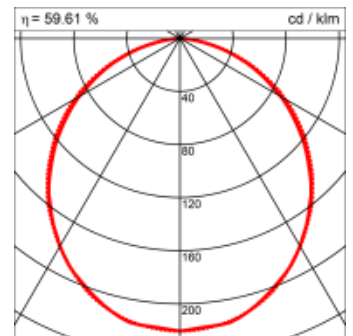

### Montage

RHO, die rechteckige Lichtfläche, zeigt sich erfinderisch und variantenreich.

Die Leuchte RHO sorgt mit ihrer puristischen Formsprache für klare Verhältnisse – und verblüfft dank der zahlreichen Ausführungsgrößen mit Variantenreichtum. Sie eignet sich für die Raumbelichtung in Schulen, Büros oder Sitzungszimmern ebenso wie in Korridoren, Treppenhäusern oder Sanitärräumen.

### Materialisierung:

Aluminiumprofil stranggepresst, farblos eloxiert und auf Gehrung gefügt, Abdeckung oben Aluminium-Verbundplatte, Abdeckung unten Acrylglas (optional mit prismatischem Acrylglas)

<b>Masse</b>	300 x 300 x 69 mm
<b>Leuchtmittel</b>	FL
<b>Leuchten-Gesamtlichtstrom</b>	1200 lm
<b>Farbtemperatur</b>	4000K
<b>Leuchten-Lichtausbeute</b>	39.7 lm/W
<b>Systemleistung</b>	36 W
<b>UGR quer / längs</b>	21.5/21.9
<b>Gewicht</b>	4 kg
<b>Dimmung</b>	Casambi
<b>Lebensdauer</b>	10000 h
<b>Schutzart</b>	IP 20