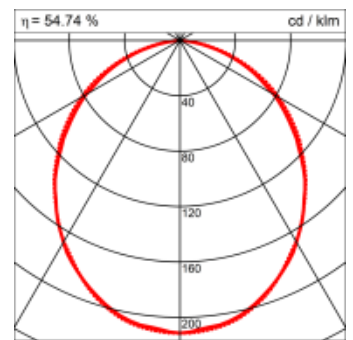

Materialisierung:

Aluminiumprofil stranggepresst, farblos eloxiert und auf Gehrung gefügt, Abdeckung oben Aluminium-Verbundplatte, Abdeckung unten Acrylglas (optional mit prismatischem Acrylglas)

Masse	300 x 150 x 69 mm
Leuchtmittel	FL
Leuchten-Gesamtlichtstrom	1200 lm
Farbtemperatur	4000K
Leuchten-Lichtausbeute	35.5 lm/W
Systemleistung	18.5 W
UGR quer / längs	21/21.4
Gewicht	3 kg
Dimmung	Casambi
Lebensdauer	10000 h
Schutzart	IP 20