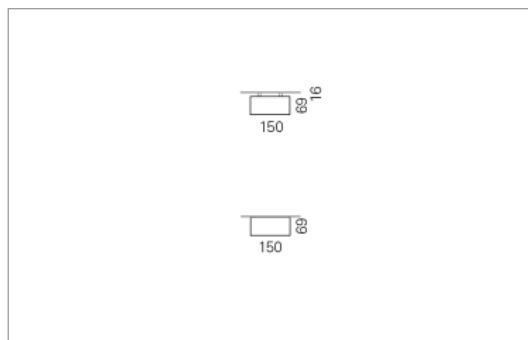

Montage

RHO, die rechteckige Lichtfläche, zeigt sich erfinderisch und variantenreich.

Die Leuchte RHO sorgt mit ihrer puristischen Formsprache für klare Verhältnisse – und verblüfft dank der zahlreichen Ausführungsgrößen mit Variantenreichtum. Sie eignet sich für die Raumbelichtung in Schulen, Büros oder Sitzungszimmern ebenso wie in Korridoren, Treppenhäusern oder Sanitärräumen.

Ausführung:

RHO Direkt ist mit LED-Lampen in 16 Größen, mit Leuchtstoff-Lampen in 32 Größen erhältlich. RHO wird zudem als gependelte Leuchte, als tiefstrahlend-gependelte Leuchte und horizontale Wandleuchte hergestellt und ist je nach Ausführung in Tunable White erhältlich.

Materialisierung:

Aluminiumprofil stranggepresst, farblos eloxiert und auf Gehrung gefügt, Abdeckung oben Aluminium-Verbundplatte, Abdeckung unten Acrylglas (optional mit prismatischem Acrylglas)

Masse	300 x 150 x 69 mm
Leuchtmittel	FL
Leuchten-Gesamtlichtstrom	1200 lm
Farbtemperatur	4000K
Leuchten-Lichtausbeute	35.5 lm/W
Systemleistung	18.5 W
UGR quer / längs	21/21.4
Gewicht	3 kg
Dimmung	Casambi
Lebensdauer	10000 h
Schutzart	IP 20