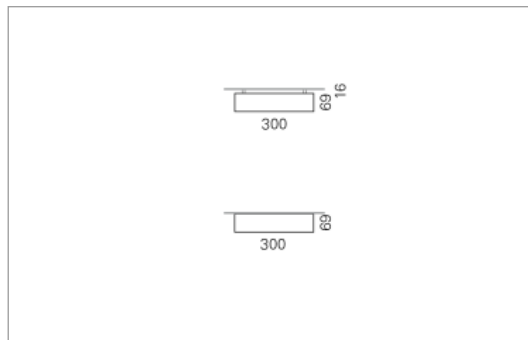

Montage

RHO, die rechteckige Lichtfläche, zeigt sich erfinderisch und variantenreich.

Die Leuchte RHO sorgt mit ihrer puristischen Formsprache für klare Verhältnisse – und verblüfft dank der zahlreichen Ausführungsgrößen mit Variantenreichtum. Sie eignet sich für die Raumbelichtung in Schulen, Büros oder Sitzungszimmern ebenso wie in Korridoren, Treppenhäusern oder Sanitärräumen.

Ausführung:

RHO Direkt ist mit LED-Lampen in 16 Größen, mit Leuchtstoff-Lampen in 32 Größen erhältlich. RHO wird zudem als gependelte Leuchte, als tiefstrahlend-gependelte Leuchte und horizontale Wandleuchte hergestellt und ist je nach Ausführung in Tunable White erhältlich.

Materialisierung:

Aluminiumprofil stranggepresst, farblos eloxiert und auf Gehrung gefügt, Abdeckung oben Aluminium-Verbundplatte, Abdeckung unten Acrylglas (optional mit prismatischem Acrylglas)

Masse	3000 x 300 x 69 mm
Leuchtmittel	FL
Leuchten-Gesamtlichtstrom	4310 lm
Farbtemperatur	4000K
Leuchten-Lichtausbeute	48.9 lm/W
Systemleistung	420 W
UGR quer / längs	22.8/23.2
Gewicht	17 kg
Dimmung	1-10V, DALI, switchDim, Casambi
Lebensdauer	20000 h
Schutzart	IP 20