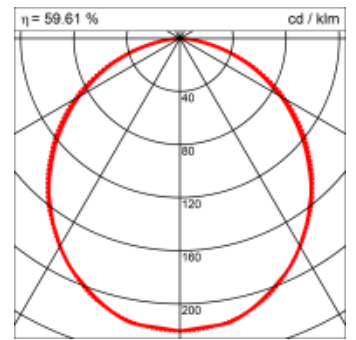

Materialisierung:

Aluminiumprofil stranggepresst, farblos eloxiert und auf Gehrung gefügt, Abdeckung oben Aluminium-Verbundplatte, Abdeckung unten Acrylglas (optional mit prismatischem Acrylglas)

Masse	3000 x 300 x 69 mm
Leuchtmittel	FL
Leuchten-Gesamtlichtstrom	4310 lm
Farbtemperatur	4000K
Leuchten-Lichtausbeute	48.9 lm/W
Systemleistung	420 W
UGR quer / längs	22.8/23.2
Gewicht	17 kg
Dimmung	1-10V, DALI, switchDim, Casambi
Lebensdauer	20000 h
Schutzart	IP 20