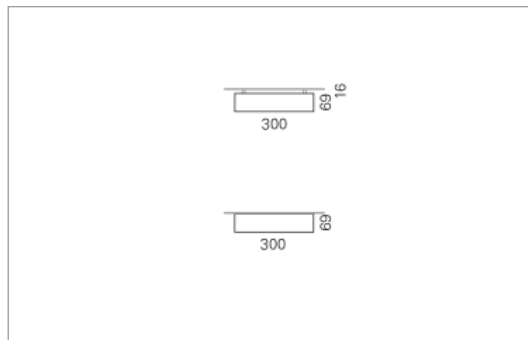

Montage

RHO, die rechteckige Lichtfläche, zeigt sich erfinderisch und variantenreich. Die Leuchte RHO sorgt mit ihrer puristischen Formsprache für klare Verhältnisse – und verblüfft dank der zahlreichen Ausführungsgrößen mit Variantenreichtum. Sie eignet sich für die Raumbelichtung in Schulen, Büros oder Sitzungszimmern ebenso wie in Korridoren, Treppenhäusern oder Sanitärräumen.

Ausführung:

RHO Direkt ist mit LED-Lampen in 16 Größen, mit Leuchtstoff-Lampen in 32 Größen erhältlich. RHO wird zudem als gependelte Leuchte, als tiefstrahlend-gependelte Leuchte und horizontale Wandleuchte hergestellt und ist je nach Ausführung in Tunable White erhältlich.

Materialisierung:

Aluminiumprofil stranggepresst, farblos eloxiert und auf Gehrung gefügt, Abdeckung oben Aluminium-Verbundplatte, Abdeckung unten Acrylglas (optional mit prismatischem Acrylglas)

Masse	3000 x 300 x 69 mm
Leuchtmittel	FL
Leuchten-Gesamtlichtstrom	3200 lm
Farbtemperatur	4000K
Leuchten-Lichtausbeute	49.9 lm/W
Systemleistung	306 W
UGR quer / längs	21.7/22.2
Gewicht	17 kg
Dimmung	1-10V, DALI, switchDim, Casambi
Lebensdauer	20000 h
Schutzart	IP 20