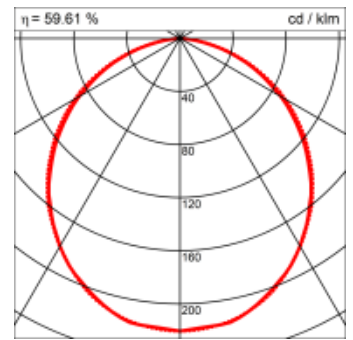

Materialisierung:

Aluminiumprofil stranggepresst, farblos eloxiert und auf Gehrung gefügt, Abdeckung oben Aluminium-Verbundplatte, Abdeckung unten Acrylglas (optional mit prismatischem Acrylglas)

Masse	3000 x 300 x 69 mm
Leuchtmittel	FL
Leuchten-Gesamtlichtstrom	3200 lm
Farbtemperatur	4000K
Leuchten-Lichtausbeute	49.9 lm/W
Systemleistung	306 W
UGR quer / längs	21.7/22.2
Gewicht	17 kg
Dimmung	1-10V, DALI, switchDim, Casambi
Lebensdauer	20000 h
Schutzart	IP 20