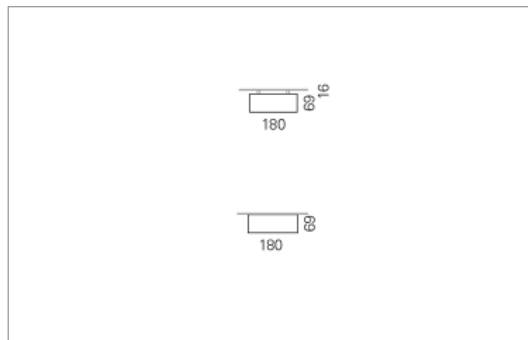

### Montage

RHO, die rechteckige Lichtfläche, zeigt sich erfinderisch und variantenreich.

Die Leuchte RHO sorgt mit ihrer puristischen Formsprache für klare Verhältnisse – und verblüfft dank der zahlreichen Ausführungsgrößen mit Variantenreichtum. Sie eignet sich für die Raumbelichtung in Schulen, Büros oder Sitzungszimmern ebenso wie in Korridoren, Treppenhäusern oder Sanitärräumen.

### Ausführung:

RHO Direkt ist mit LED-Lampen in 16 Größen, mit Leuchtstoff-Lampen in 32 Größen erhältlich. RHO wird zudem als gependelte Leuchte, als tiefstrahlend-gependelte Leuchte und horizontale Wandleuchte hergestellt und ist je nach Ausführung in Tunable White erhältlich.

### Materialisierung:

Aluminiumprofil stranggepresst, farblos eloxiert und auf Gehrung gefügt, Abdeckung oben Aluminium-Verbundplatte, Abdeckung unten Acrylglas (optional mit prismatischem Acrylglas)

<b>Masse</b>	3000 x 180 x 69 mm
<b>Leuchtmittel</b>	FL
<b>Leuchten-Gesamtlichtstrom</b>	4310 lm
<b>Farbtemperatur</b>	4000K
<b>Leuchten-Lichtausbeute</b>	44.9 lm/W
<b>Systemleistung</b>	210 W
<b>UGR quer / längs</b>	21.7/22
<b>Gewicht</b>	13 kg
<b>Dimmung</b>	1-10V, DALI, switchDim, Casambi
<b>Lebensdauer</b>	20000 h
<b>Schutzart</b>	IP 20