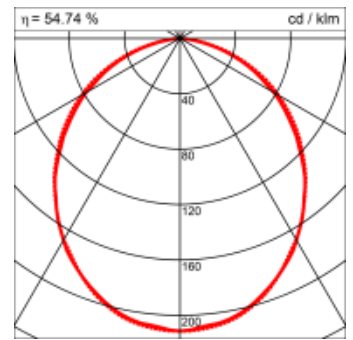

### Montage

RHO, die rechteckige Lichtfläche, zeigt sich erfinderisch und variantenreich.

Die Leuchte RHO sorgt mit ihrer puristischen Formsprache für klare Verhältnisse – und verblüfft dank der zahlreichen Ausführungsgrößen mit Variantenreichtum. Sie eignet sich für die Raumbelichtung in Schulen, Büros oder Sitzungszimmern ebenso wie in Korridoren, Treppenhäusern oder Sanitärräumen.

### Materialisierung:

Aluminiumprofil stranggepresst, farblos eloxiert und auf Gehrung gefügt, Abdeckung oben Aluminium-Verbundplatte, Abdeckung unten Acrylglas (optional mit prismatischem Acrylglas)

<b>Masse</b>	3000 x 180 x 69 mm
<b>Leuchtmittel</b>	FL
<b>Leuchten-Gesamtlichtstrom</b>	4310 lm
<b>Farbtemperatur</b>	4000K
<b>Leuchten-Lichtausbeute</b>	44.9 lm/W
<b>Systemleistung</b>	210 W
<b>UGR quer / längs</b>	21.7/22
<b>Gewicht</b>	13 kg
<b>Dimmung</b>	1-10V, DALI, switchDim, Casambi
<b>Lebensdauer</b>	20000 h
<b>Schutzart</b>	IP 20