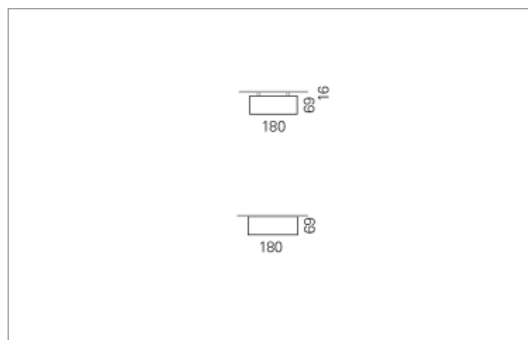

Montage

RHO, die rechteckige Lichtfläche, zeigt sich erfinderisch und variantenreich.

Die Leuchte RHO sorgt mit ihrer puristischen Formsprache für klare Verhältnisse – und verblüfft dank der zahlreichen Ausführungsgrößen mit Variantenreichtum. Sie eignet sich für die Raumbelichtung in Schulen, Büros oder Sitzungszimmern ebenso wie in Korridoren, Treppenhäusern oder Sanitärräumen.

Ausführung:

RHO Direkt ist mit LED-Lampen in 16 Größen, mit Leuchtstoff-Lampen in 32 Größen erhältlich. RHO wird zudem als gependelte Leuchte, als tiefstrahlend-gependelte Leuchte und horizontale Wandleuchte hergestellt und ist je nach Ausführung in Tunable White erhältlich.

Materialisierung:

Aluminiumprofil stranggepresst, farblos eloxiert und auf Gehrung gefügt, Abdeckung oben Aluminium-Verbundplatte, Abdeckung unten Acrylglas (optional mit prismatischem Acrylglas)

Masse	3000 x 180 x 69 mm
Leuchtmittel	FL
Leuchten-Gesamtlichtstrom	3200 lm
Farbtemperatur	4000K
Leuchten-Lichtausbeute	45.8 lm/W
Systemleistung	153 W
UGR quer / längs	20.6/21
Gewicht	13 kg
Dimmung	1-10V, DALI, switchDim, Casambi
Lebensdauer	20000 h
Schutzart	IP 20