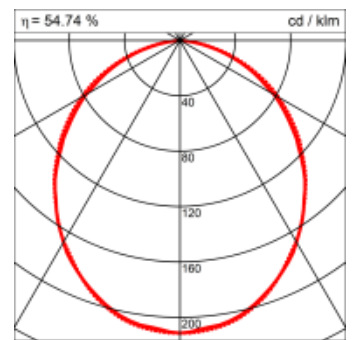

Materialisierung:

Aluminiumprofil stranggepresst, farblos eloxiert und auf Gehrung gefügt, Abdeckung oben Aluminium-Verbundplatte, Abdeckung unten Acrylglas (optional mit prismatischem Acrylglas)

Masse	3000 x 180 x 69 mm
Leuchtmittel	FL
Leuchten-Gesamtlichtstrom	3200 lm
Farbtemperatur	4000K
Leuchten-Lichtausbeute	45.8 lm/W
Systemleistung	153 W
UGR quer / längs	20.6/21
Gewicht	13 kg
Dimmung	1-10V, DALI, switchDim, Casambi
Lebensdauer	20000 h
Schutzart	IP 20