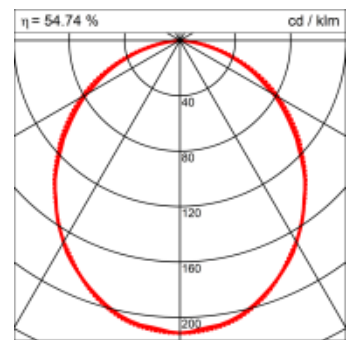

Materialisierung:

Aluminiumprofil stranggepresst, farblos eloxiert und auf Gehrung gefügt, Abdeckung oben Aluminium-Verbundplatte, Abdeckung unten Acrylglas (optional mit prismatischem Acrylglas)

Masse	3000 x 150 x 69 mm
Leuchtmittel	FL
Leuchten-Gesamtlichtstrom	4310 lm
Farbtemperatur	4000K
Leuchten-Lichtausbeute	44.9 lm/W
Systemleistung	105 W
UGR quer / längs	19.9/20.2
Gewicht	12 kg
Dimmung	1-10V, DALI, switchDim, Casambi
Lebensdauer	20000 h
Schutzart	IP 20