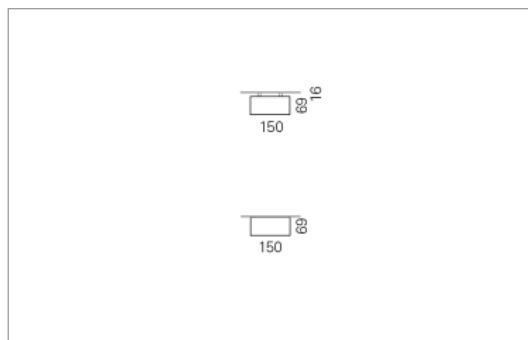

Montage

RHO, die rechteckige Lichtfläche, zeigt sich erfinderisch und variantenreich.

Die Leuchte RHO sorgt mit ihrer puristischen Formsprache für klare Verhältnisse – und verblüfft dank der zahlreichen Ausführungsgrößen mit Variantenreichtum. Sie eignet sich für die Raumbelichtung in Schulen, Büros oder Sitzungszimmern ebenso wie in Korridoren, Treppenhäusern oder Sanitärräumen.

Ausführung:

RHO Direkt ist mit LED-Lampen in 16 Größen, mit Leuchtstoff-Lampen in 32 Größen erhältlich. RHO wird zudem als gependelte Leuchte, als tiefstrahlend-gependelte Leuchte und horizontale Wandleuchte hergestellt und ist je nach Ausführung in Tunable White erhältlich.

Materialisierung:

Aluminiumprofil stranggepresst, farblos eloxiert und auf Gehrung gefügt, Abdeckung oben Aluminium-Verbundplatte, Abdeckung unten Acrylglas (optional mit prismatischem Acrylglas)

Masse	3000 x 150 x 69 mm
Leuchtmittel	FL
Leuchten-Gesamtlichtstrom	4310 lm
Farbtemperatur	4000K
Leuchten-Lichtausbeute	44.9 lm/W
Systemleistung	105 W
UGR quer / längs	19.9/20.2
Gewicht	12 kg
Dimmung	1-10V, DALI, switchDim, Casambi
Lebensdauer	20000 h
Schutzart	IP 20