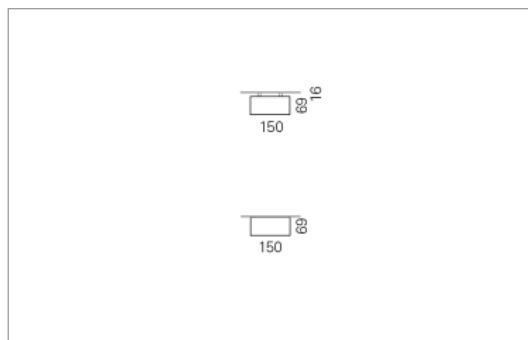

Montage

RHO, die rechteckige Lichtfläche, zeigt sich erfinderisch und variantenreich.

Die Leuchte RHO sorgt mit ihrer puristischen Formsprache für klare Verhältnisse – und verblüfft dank der zahlreichen Ausführungsgrößen mit Variantenreichtum. Sie eignet sich für die Raumbelichtung in Schulen, Büros oder Sitzungszimmern ebenso wie in Korridoren, Treppenhäusern oder Sanitärräumen.

Ausführung:

RHO Direkt ist mit LED-Lampen in 16 Größen, mit Leuchtstoff-Lampen in 32 Größen erhältlich. RHO wird zudem als gependelte Leuchte, als tiefstrahlend-gependelte Leuchte und horizontale Wandleuchte hergestellt und ist je nach Ausführung in Tunable White erhältlich.

Materialisierung:

Aluminiumprofil stranggepresst, farblos eloxiert und auf Gehrung gefügt, Abdeckung oben Aluminium-Verbundplatte, Abdeckung unten Acrylglas (optional mit prismatischem Acrylglas)

Masse	3000 x 150 x 69 mm
Leuchtmittel	FL
Leuchten-Gesamtlichtstrom	3200 lm
Farbtemperatur	4000K
Leuchten-Lichtausbeute	45.8 lm/W
Systemleistung	76.5 W
UGR quer / längs	18.8/19.2
Gewicht	12 kg
Dimmung	1-10V, DALI, switchDim, Casambi
Lebensdauer	20000 h
Schutzart	IP 20