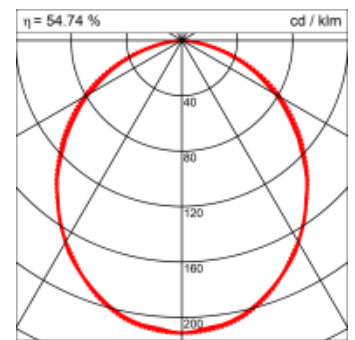

Materialisierung:

Aluminiumprofil stranggepresst, farblos eloxiert und auf Gehrung gefügt, Abdeckung oben Aluminium-Verbundplatte, Abdeckung unten Acrylglas (optional mit prismatischem Acrylglas)

Masse	3000 x 150 x 69 mm
Leuchtmittel	FL
Leuchten-Gesamtlichtstrom	3200 lm
Farbtemperatur	4000K
Leuchten-Lichtausbeute	45.8 lm/W
Systemleistung	76.5 W
UGR quer / längs	18.8/19.2
Gewicht	12 kg
Dimmung	1-10V, DALI, switchDim, Casambi
Lebensdauer	20000 h
Schutzart	IP 20