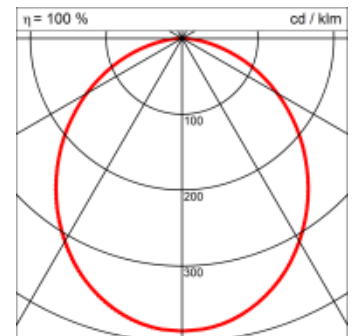

Masse	2830 x 150 x 69 mm
Leuchtmittel	LED
Leuchten-Gesamtlichtstrom	11300 lm
Farbtemperatur	3000K
Leuchten-Lichtausbeute	139.9 lm/W
Farbwiedergabeindex Ra	> 80
Systemleistung	80.8 W
UGR quer / längs	23.3/23.4
Gewicht	12 kg
Dimmung	DALI, switchDim, Casambi
Lebensdauer	50000 h
Schutzart	IP 20