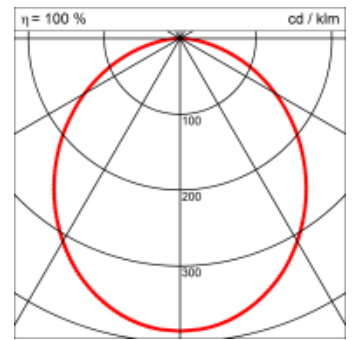

Masse	2830 x 150 x 69 mm
Leuchtmittel	LED
Leuchten-Gesamtlichtstrom	11800 lm
Farbtemperatur	4000K
Leuchten-Lichtausbeute	146 lm/W
Farbwiedergabeindex Ra	> 80
Systemleistung	80.8 W
UGR quer / längs	23.5/23.5
Gewicht	12 kg
Dimmung	DALI, switchDim, Casambi
Lebensdauer	50000 h
Schutzart	IP 20