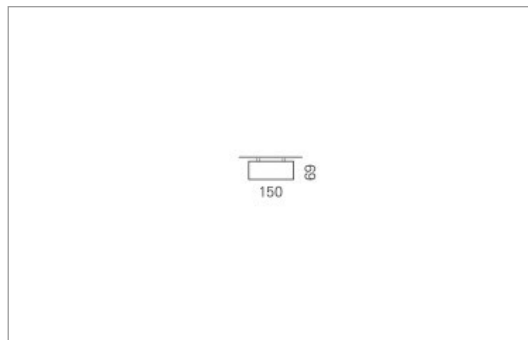

Montage

Materialisierung:

Aluminiumprofil stranggepresst und auf Gehrung gefügt, farblos oder farbig eloxiert (auch RAL oder NCS möglich), Abdeckung oben Aluminium-Verbundplatte, Abdeckung unten satiniert (optional mit prismaticem Acrylglas)

Masse	2830 x 150 x 69 mm
Leuchtmittel	LED
Leuchten-Gesamtlichtstrom	11800 lm
Farbtemperatur	4000K
Leuchten-Lichtausbeute	146 lm/W
Farbwiedergabeindex Ra	> 80
Systemleistung	80.8 W
UGR quer / längs	23.5/23.5
Gewicht	12 kg
Dimmung	DALI, switchDim, Casambi
Lebensdauer	50000 h
Schutzart	IP 20