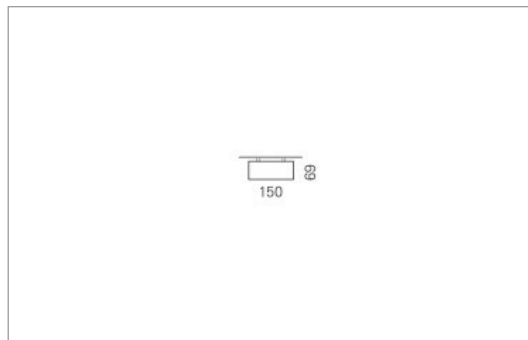

Montage

Materialisierung:

Aluminiumprofil stranggepresst und auf Gehrung gefügt, farblos oder farbig eloxiert (auch RAL oder NCS möglich), Abdeckung oben Aluminium-Verbundplatte, Abdeckung unten satiniert (optional mit prismaticem Acrylglas)

Masse	2550 x 150 x 69 mm
Leuchtmittel	LED
Leuchten-Gesamtlichtstrom	10700 lm
Farbtemperatur	4000K
Leuchten-Lichtausbeute	140.2 lm/W
Farbwiedergabeindex Ra	> 80
Systemleistung	76.3 W
UGR quer / längs	23.5/23.5
Gewicht	11 kg
Dimmung	DALI, switchDim, Casambi
Lebensdauer	50000 h
Schutzart	IP 20