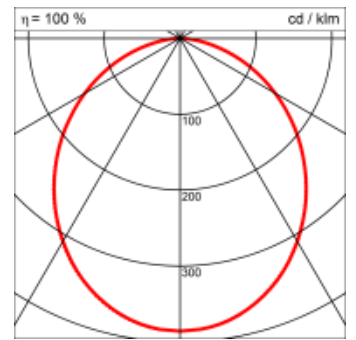

Masse	2550 x 150 x 69 mm
Leuchtmittel	LED
Leuchten-Gesamtlichtstrom	10700 lm
Farbtemperatur	4000K
Leuchten-Lichtausbeute	140.2 lm/W
Farbwiedergabeindex Ra	> 80
Systemleistung	76.3 W
UGR quer / längs	23.5/23.5
Gewicht	11 kg
Dimmung	DALI, switchDim, Casambi
Lebensdauer	50000 h
Schutzart	IP 20