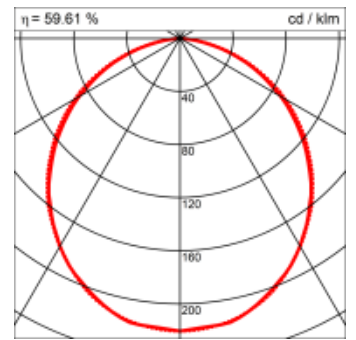

Materialisierung:

Aluminiumprofil stranggepresst, farblos eloxiert und auf Gehrung gefügt, Abdeckung oben Aluminium-Verbundplatte, Abdeckung unten Acrylglas (optional mit prismatischem Acrylglas)

Masse	2400 x 300 x 69 mm
Leuchtmittel	FL
Leuchten-Gesamtlichtstrom	4450 lm
Farbtemperatur	4000K
Leuchten-Lichtausbeute	45.3 lm/W
Systemleistung	468 W
UGR quer / längs	23.7/24.1
Gewicht	14 kg
Dimmung	1-10V, DALI, switchDim, Casambi
Lebensdauer	20000 h
Schutzart	IP 20