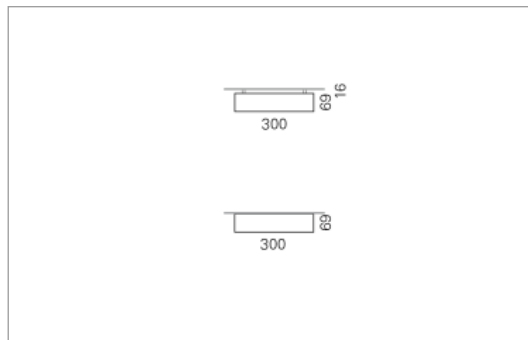

Montage

RHO, die rechteckige Lichtfläche, zeigt sich erfinderisch und variantenreich. Die Leuchte RHO sorgt mit ihrer puristischen Formsprache für klare Verhältnisse – und verblüfft dank der zahlreichen Ausführungsgrößen mit Variantenreichtum. Sie eignet sich für die Raumbelichtung in Schulen, Büros oder Sitzungszimmern ebenso wie in Korridoren, Treppenhäusern oder Sanitärräumen.

Ausführung:

RHO Direkt ist mit LED-Lampen in 16 Größen, mit Leuchtstoff-Lampen in 32 Größen erhältlich. RHO wird zudem als gependelte Leuchte, als tiefstrahlend-gependelte Leuchte und horizontale Wandleuchte hergestellt und ist je nach Ausführung in Tunable White erhältlich.

Materialisierung:

Aluminiumprofil stranggepresst, farblos eloxiert und auf Gehrung gefügt, Abdeckung oben Aluminium-Verbundplatte, Abdeckung unten Acrylglas (optional mit prismatischem Acrylglas)

Masse	2400 x 300 x 69 mm
Leuchtmittel	FL
Leuchten-Gesamtlichtstrom	4450 lm
Farbtemperatur	4000K
Leuchten-Lichtausbeute	45.3 lm/W
Systemleistung	468 W
UGR quer / längs	23.7/24.1
Gewicht	14 kg
Dimmung	1-10V, DALI, switchDim, Casambi
Lebensdauer	20000 h
Schutzart	IP 20