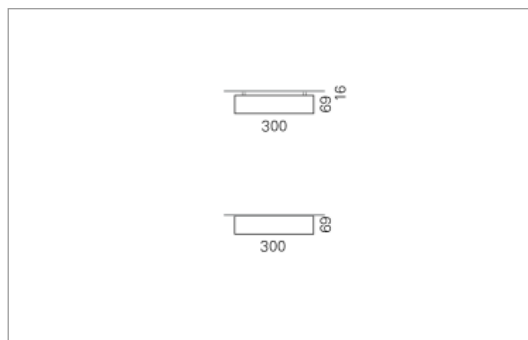

### Montage

RHO, die rechteckige Lichtfläche, zeigt sich erfinderisch und variantenreich. Die Leuchte RHO sorgt mit ihrer puristischen Formsprache für klare Verhältnisse – und verblüfft dank der zahlreichen Ausführungsgrößen mit Variantenreichtum. Sie eignet sich für die Raumbelichtung in Schulen, Büros oder Sitzungszimmern ebenso wie in Korridoren, Treppenhäusern oder Sanitärräumen.

### Ausführung:

RHO Direkt ist mit LED-Lampen in 16 Größen, mit Leuchtstoff-Lampen in 32 Größen erhältlich. RHO wird zudem als gependelte Leuchte, als tiefstrahlend-gependelte Leuchte und horizontale Wandleuchte hergestellt und ist je nach Ausführung in Tunable White erhältlich.

### Materialisierung:

Aluminiumprofil stranggepresst, farblos eloxiert und auf Gehrung gefügt, Abdeckung oben Aluminium-Verbundplatte, Abdeckung unten Acrylglas (optional mit prismatischem Acrylglas)

<b>Masse</b>	2400 x 300 x 69 mm
<b>Leuchtmittel</b>	FL
<b>Leuchten-Gesamtlichtstrom</b>	2600 lm
<b>Farbtemperatur</b>	4000K
<b>Leuchten-Lichtausbeute</b>	43.1 lm/W
<b>Systemleistung</b>	288 W
<b>UGR quer / längs</b>	21.8/22.2
<b>Gewicht</b>	14 kg
<b>Dimmung</b>	1-10V, DALI, switchDim, Casambi
<b>Lebensdauer</b>	20000 h
<b>Schutzart</b>	IP 20