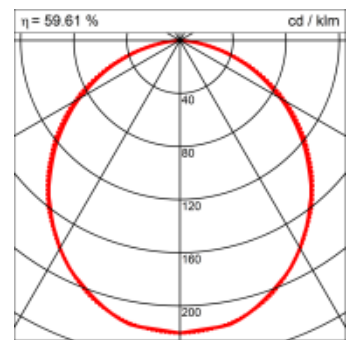

### Montage

RHO, die rechteckige Lichtfläche, zeigt sich erfinderisch und variantenreich. Die Leuchte RHO sorgt mit ihrer puristischen Formsprache für klare Verhältnisse – und verblüfft dank der zahlreichen Ausführungsgrößen mit Variantenreichtum. Sie eignet sich für die Raumbelichtung in Schulen, Büros oder Sitzungszimmern ebenso wie in Korridoren, Treppenhäusern oder Sanitärräumen.

### Materialisierung:

Aluminiumprofil stranggepresst, farblos eloxiert und auf Gehrung gefügt, Abdeckung oben Aluminium-Verbundplatte, Abdeckung unten Acrylglas (optional mit prismatischem Acrylglas)

<b>Masse</b>	2400 x 300 x 69 mm
<b>Leuchtmittel</b>	FL
<b>Leuchten-Gesamtlichtstrom</b>	2600 lm
<b>Farbtemperatur</b>	4000K
<b>Leuchten-Lichtausbeute</b>	43.1 lm/W
<b>Systemleistung</b>	288 W
<b>UGR quer / längs</b>	21.8/22.2
<b>Gewicht</b>	14 kg
<b>Dimmung</b>	1-10V, DALI, switchDim, Casambi
<b>Lebensdauer</b>	20000 h
<b>Schutzart</b>	IP 20