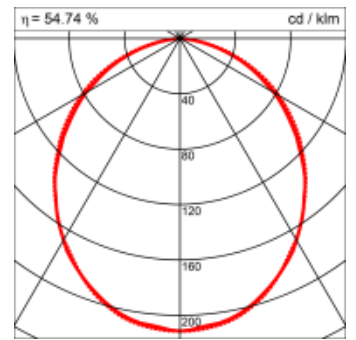

Materialisierung:

Aluminiumprofil stranggepresst, farblos eloxiert und auf Gehrung gefügt, Abdeckung oben Aluminium-Verbundplatte, Abdeckung unten Acrylglas (optional mit prismatischem Acrylglas)

Masse	2400 x 180 x 69 mm
Leuchtmittel	FL
Leuchten-Gesamtlichtstrom	4450 lm
Farbtemperatur	4000K
Leuchten-Lichtausbeute	41.6 lm/W
Systemleistung	234 W
UGR quer / längs	22.5/22.9
Gewicht	11 kg
Dimmung	1-10V, DALI, switchDim, Casambi
Lebensdauer	20000 h
Schutzart	IP 20