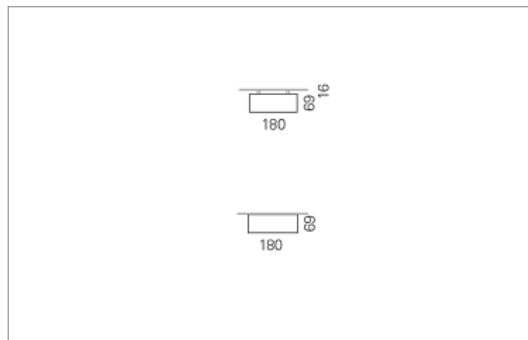

Montage

RHO, die rechteckige Lichtfläche, zeigt sich erfinderisch und variantenreich. Die Leuchte RHO sorgt mit ihrer puristischen Formsprache für klare Verhältnisse – und verblüfft dank der zahlreichen Ausführungsgrößen mit Variantenreichtum. Sie eignet sich für die Raumbelichtung in Schulen, Büros oder Sitzungszimmern ebenso wie in Korridoren, Treppenhäusern oder Sanitärräumen.

Ausführung:

RHO Direkt ist mit LED-Lampen in 16 Größen, mit Leuchtstoff-Lampen in 32 Größen erhältlich. RHO wird zudem als gependelte Leuchte, als tiefstrahlend-gependelte Leuchte und horizontale Wandleuchte hergestellt und ist je nach Ausführung in Tunable White erhältlich.

Materialisierung:

Aluminiumprofil stranggepresst, farblos eloxiert und auf Gehrung gefügt, Abdeckung oben Aluminium-Verbundplatte, Abdeckung unten Acrylglas (optional mit prismatischem Acrylglas)

Masse	2400 x 180 x 69 mm
Leuchtmittel	FL
Leuchten-Gesamtlichtstrom	4450 lm
Farbtemperatur	4000K
Leuchten-Lichtausbeute	41.6 lm/W
Systemleistung	234 W
UGR quer / längs	22.5/22.9
Gewicht	11 kg
Dimmung	1-10V, DALI, switchDim, Casambi
Lebensdauer	20000 h
Schutzart	IP 20