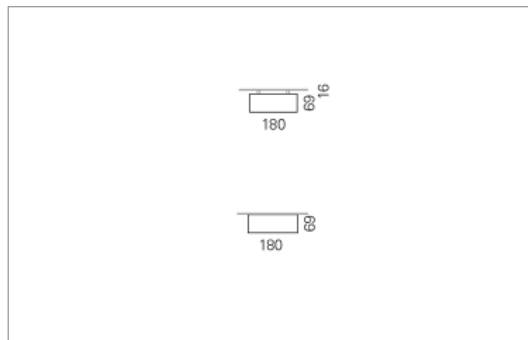

Montage

RHO, die rechteckige Lichtfläche, zeigt sich erfinderisch und variantenreich.

Die Leuchte RHO sorgt mit ihrer puristischen Formsprache für klare Verhältnisse – und verblüfft dank der zahlreichen Ausführungsgrößen mit Variantenreichtum. Sie eignet sich für die Raumbelichtung in Schulen, Büros oder Sitzungszimmern ebenso wie in Korridoren, Treppenhäusern oder Sanitärräumen.

Ausführung:

RHO Direkt ist mit LED-Lampen in 16 Größen, mit Leuchtstoff-Lampen in 32 Größen erhältlich. RHO wird zudem als gependelte Leuchte, als tiefstrahlend-gependelte Leuchte und horizontale Wandleuchte hergestellt und ist je nach Ausführung in Tunable White erhältlich.

Materialisierung:

Aluminiumprofil stranggepresst, farblos eloxiert und auf Gehrung gefügt, Abdeckung oben Aluminium-Verbundplatte, Abdeckung unten Acrylglas (optional mit prismatischem Acrylglas)

Masse	2400 x 180 x 69 mm
Leuchtmittel	FL
Leuchten-Gesamtlichtstrom	2600 lm
Farbtemperatur	4000K
Leuchten-Lichtausbeute	46.7 lm/W
Systemleistung	122 W
UGR quer / längs	20.7/21
Gewicht	11 kg
Dimmung	1-10V, DALI, switchDim, Casambi
Lebensdauer	20000 h
Schutzart	IP 20