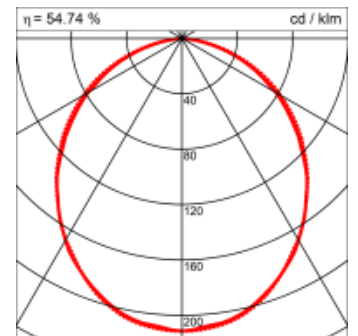

Materialisierung:

Aluminiumprofil stranggepresst, farblos eloxiert und auf Gehrung gefügt, Abdeckung oben Aluminium-Verbundplatte, Abdeckung unten Acrylglas (optional mit prismatischem Acrylglas)

Masse	2400 x 180 x 69 mm
Leuchtmittel	FL
Leuchten-Gesamtlichtstrom	2600 lm
Farbtemperatur	4000K
Leuchten-Lichtausbeute	46.7 lm/W
Systemleistung	122 W
UGR quer / längs	20.7/21
Gewicht	11 kg
Dimmung	1-10V, DALI, switchDim, Casambi
Lebensdauer	20000 h
Schutzart	IP 20