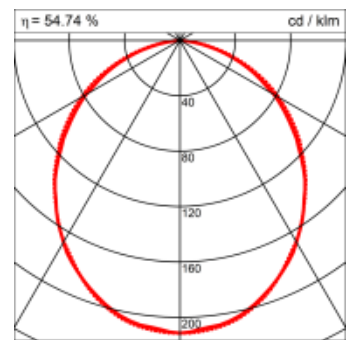

Materialisierung:

Aluminiumprofil stranggepresst, farblos eloxiert und auf Gehrung gefügt, Abdeckung oben Aluminium-Verbundplatte, Abdeckung unten Acrylglas (optional mit prismatischem Acrylglas)

Masse	2400 x 150 x 69 mm
Leuchtmittel	FL
Leuchten-Gesamtlichtstrom	4450 lm
Farbtemperatur	4000K
Leuchten-Lichtausbeute	41.6 lm/W
Systemleistung	117 W
UGR quer / längs	20.8/21.1
Gewicht	10 kg
Dimmung	switchDim, 1-10V, DALI, Casambi
Lebensdauer	20000 h
Schutzart	IP 20