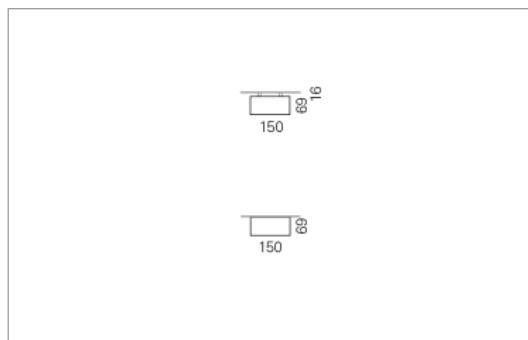

Montage

RHO, die rechteckige Lichtfläche, zeigt sich erfinderisch und variantenreich.

Die Leuchte RHO sorgt mit ihrer puristischen Formsprache für klare Verhältnisse – und verblüfft dank der zahlreichen Ausführungsgrößen mit Variantenreichtum. Sie eignet sich für die Raumbelichtung in Schulen, Büros oder Sitzungszimmern ebenso wie in Korridoren, Treppenhäusern oder Sanitärräumen.

Ausführung:

RHO Direkt ist mit LED-Lampen in 16 Größen, mit Leuchtstoff-Lampen in 32 Größen erhältlich. RHO wird zudem als gependelte Leuchte, als tiefstrahlend-gependelte Leuchte und horizontale Wandleuchte hergestellt und ist je nach Ausführung in Tunable White erhältlich.

Materialisierung:

Aluminiumprofil stranggepresst, farblos eloxiert und auf Gehrung gefügt, Abdeckung oben Aluminium-Verbundplatte, Abdeckung unten Acrylglas (optional mit prismatischem Acrylglas)

Masse	2400 x 150 x 69 mm
Leuchtmittel	FL
Leuchten-Gesamtlichtstrom	4450 lm
Farbtemperatur	4000K
Leuchten-Lichtausbeute	41.6 lm/W
Systemleistung	117 W
UGR quer / längs	20.8/21.1
Gewicht	10 kg
Dimmung	switchDim, 1-10V, DALI, Casambi
Lebensdauer	20000 h
Schutzart	IP 20