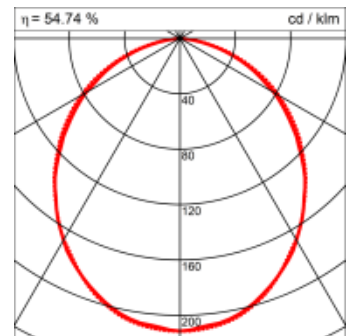

### Montage

RHO, die rechteckige Lichtfläche, zeigt sich erfinderisch und variantenreich.

Die Leuchte RHO sorgt mit ihrer puristischen Formsprache für klare Verhältnisse – und verblüfft dank der zahlreichen Ausführungsgrößen mit Variantenreichtum. Sie eignet sich für die Raumbelichtung in Schulen, Büros oder Sitzungszimmern ebenso wie in Korridoren, Treppenhäusern oder Sanitärräumen.

### Materialisierung:

Aluminiumprofil stranggepresst, farblos eloxiert und auf Gehrung gefügt, Abdeckung oben Aluminium-Verbundplatte, Abdeckung unten Acrylglas (optional mit prismatischem Acrylglas)

<b>Masse</b>	2400 x 150 x 69 mm
<b>Leuchtmittel</b>	FL
<b>Leuchten-Gesamtlichtstrom</b>	2600 lm
<b>Farbtemperatur</b>	4000K
<b>Leuchten-Lichtausbeute</b>	46.7 lm/W
<b>Systemleistung</b>	61 W
<b>UGR quer / längs</b>	18.9/19.2
<b>Gewicht</b>	10 kg
<b>Dimmung</b>	switchDim, 1-10V, DALI, Casambi
<b>Lebensdauer</b>	20000 h
<b>Schutzart</b>	IP 20