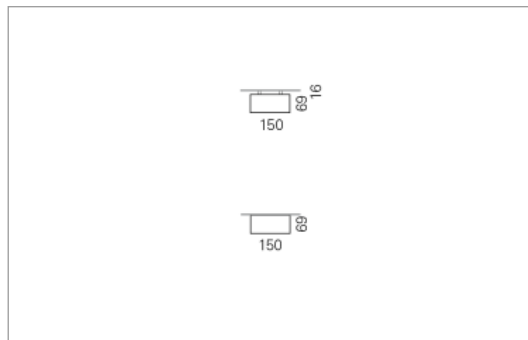

### Montage

RHO, die rechteckige Lichtfläche, zeigt sich erfinderisch und variantenreich.

Die Leuchte RHO sorgt mit ihrer puristischen Formsprache für klare Verhältnisse – und verblüfft dank der zahlreichen Ausführungsgrößen mit Variantenreichtum. Sie eignet sich für die Raumbelichtung in Schulen, Büros oder Sitzungszimmern ebenso wie in Korridoren, Treppenhäusern oder Sanitärräumen.

### Ausführung:

RHO Direkt ist mit LED-Lampen in 16 Größen, mit Leuchtstoff-Lampen in 32 Größen erhältlich. RHO wird zudem als gependelte Leuchte, als tiefstrahlend-gependelte Leuchte und horizontale Wandleuchte hergestellt und ist je nach Ausführung in Tunable White erhältlich.

### Materialisierung:

Aluminiumprofil stranggepresst, farblos eloxiert und auf Gehrung gefügt, Abdeckung oben Aluminium-Verbundplatte, Abdeckung unten Acrylglas (optional mit prismatischem Acrylglas)

<b>Masse</b>	2400 x 150 x 69 mm
<b>Leuchtmittel</b>	FL
<b>Leuchten-Gesamtlichtstrom</b>	2600 lm
<b>Farbtemperatur</b>	4000K
<b>Leuchten-Lichtausbeute</b>	46.7 lm/W
<b>Systemleistung</b>	61 W
<b>UGR quer / längs</b>	18.9/19.2
<b>Gewicht</b>	10 kg
<b>Dimmung</b>	switchDim, 1-10V, DALI, Casambi
<b>Lebensdauer</b>	20000 h
<b>Schutzart</b>	IP 20