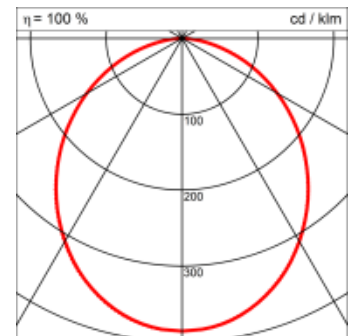

Masse	2270 x 150 x 69 mm
Leuchtmittel	LED
Leuchten-Gesamtlichtstrom	9500 lm
Farbtemperatur	4000K
Leuchten-Lichtausbeute	140.1 lm/W
Farbwiedergabeindex Ra	> 80
Systemleistung	67.8 W
UGR quer / längs	23.5/23.5
Gewicht	10 kg
Dimmung	DALI, switchDim, Casambi
Lebensdauer	50000 h
Schutzart	IP 20