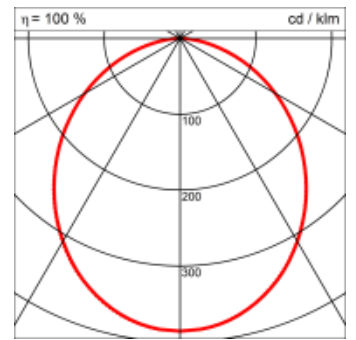

Masse	1990 x 150 x 69 mm
Leuchtmittel	LED
Leuchten-Gesamtlichtstrom	7900 lm
Farbtemperatur	3000K
Leuchten-Lichtausbeute	133.2 lm/W
Farbwiedergabeindex Ra	> 80
Systemleistung	59.3 W
UGR quer / längs	23.3/23.4
Gewicht	9 kg
Dimmung	DALI, switchDim, Casambi
Lebensdauer	50000 h
Schutzart	IP 20