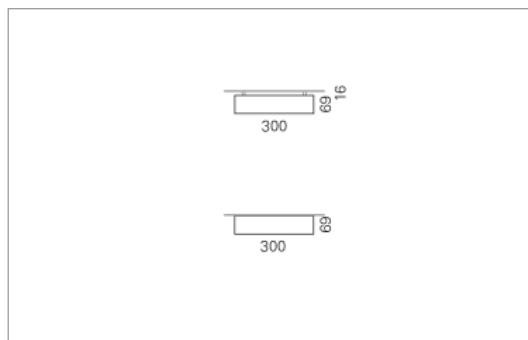

Montage

RHO, die rechteckige Lichtfläche, zeigt sich erfinderisch und variantenreich. Die Leuchte RHO sorgt mit ihrer puristischen Formsprache für klare Verhältnisse – und verblüfft dank der zahlreichen Ausführungsgrößen mit Variantenreichtum. Sie eignet sich für die Raumbelichtung in Schulen, Büros oder Sitzungszimmern ebenso wie in Korridoren, Treppenhäusern oder Sanitärräumen.

Ausführung:

RHO Direkt ist mit LED-Lampen in 16 Größen, mit Leuchtstoff-Lampen in 32 Größen erhältlich. RHO wird zudem als gependelte Leuchte, als tiefstrahlend-gependelte Leuchte und horizontale Wandleuchte hergestellt und ist je nach Ausführung in Tunable White erhältlich.

Materialisierung:

Aluminiumprofil stranggepresst, farblos eloxiert und auf Gehrung gefügt, Abdeckung oben Aluminium-Verbundplatte, Abdeckung unten Acrylglas (optional mit prismatischem Acrylglas)

Masse	1800 x 300 x 69 mm
Leuchtmittel	FL
Leuchten-Gesamtlichtstrom	3100 lm
Farbtemperatur	4000K
Leuchten-Lichtausbeute	45.1 lm/W
Systemleistung	328 W
UGR quer / längs	23.4/23.8
Gewicht	11 kg
Dimmung	1-10V, DALI, switchDim, Casambi
Lebensdauer	20000 h
Schutzart	IP 20