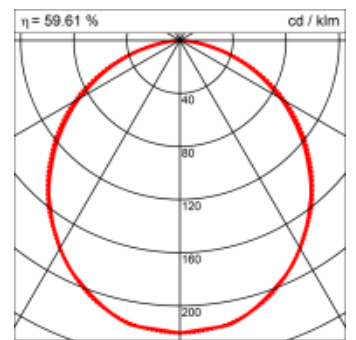

Materialisierung:

Aluminiumprofil stranggepresst, farblos eloxiert und auf Gehrung gefügt, Abdeckung oben Aluminium-Verbundplatte, Abdeckung unten Acrylglas (optional mit prismatischem Acrylglas)

Masse	1800 x 300 x 69 mm
Leuchtmittel	FL
Leuchten-Gesamtlichtstrom	3100 lm
Farbtemperatur	4000K
Leuchten-Lichtausbeute	45.1 lm/W
Systemleistung	328 W
UGR quer / längs	23.4/23.8
Gewicht	11 kg
Dimmung	1-10V, DALI, switchDim, Casambi
Lebensdauer	20000 h
Schutzart	IP 20