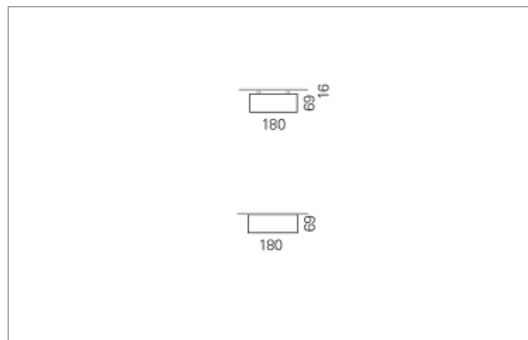

Montage

RHO, die rechteckige Lichtfläche, zeigt sich erfinderisch und variantenreich.

Die Leuchte RHO sorgt mit ihrer puristischen Formsprache für klare Verhältnisse – und verblüfft dank der zahlreichen Ausführungsgrößen mit Variantenreichtum. Sie eignet sich für die Raumbelichtung in Schulen, Büros oder Sitzungszimmern ebenso wie in Korridoren, Treppenhäusern oder Sanitärräumen.

Ausführung:

RHO Direkt ist mit LED-Lampen in 16 Größen, mit Leuchtstoff-Lampen in 32 Größen erhältlich. RHO wird zudem als gependelte Leuchte, als tiefstrahlend-gependelte Leuchte und horizontale Wandleuchte hergestellt und ist je nach Ausführung in Tunable White erhältlich.

Materialisierung:

Aluminiumprofil stranggepresst, farblos eloxiert und auf Gehrung gefügt, Abdeckung oben Aluminium-Verbundplatte, Abdeckung unten Acrylglas (optional mit prismatischem Acrylglas)

Masse	1800 x 180 x 69 mm
Leuchtmittel	FL
Leuchten-Gesamtlichtstrom	3100 lm
Farbtemperatur	4000K
Leuchten-Lichtausbeute	41.4 lm/W
Systemleistung	164 W
UGR quer / längs	22.3/22.6
Gewicht	8 kg
Dimmung	1-10V, DALI, switchDim, Casambi
Lebensdauer	20000 h
Schutzart	IP 20