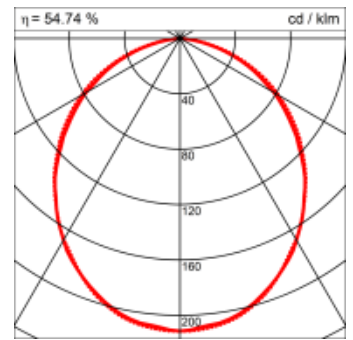

Materialisierung:

Aluminiumprofil stranggepresst, farblos eloxiert und auf Gehrung gefügt, Abdeckung oben Aluminium-Verbundplatte, Abdeckung unten Acrylglas (optional mit prismatischem Acrylglas)

Masse	1800 x 180 x 69 mm
Leuchtmittel	FL
Leuchten-Gesamtlichtstrom	3100 lm
Farbtemperatur	4000K
Leuchten-Lichtausbeute	41.4 lm/W
Systemleistung	164 W
UGR quer / längs	22.3/22.6
Gewicht	8 kg
Dimmung	1-10V, DALI, switchDim, Casambi
Lebensdauer	20000 h
Schutzart	IP 20