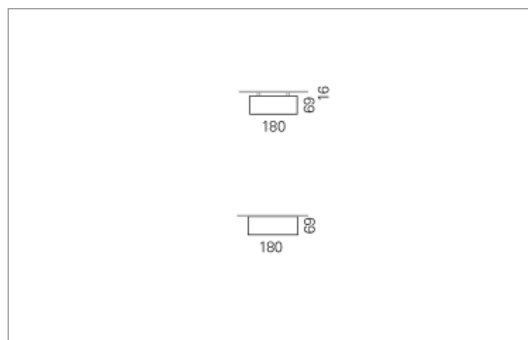

### Montage

RHO, die rechteckige Lichtfläche, zeigt sich erfinderisch und variantenreich.

Die Leuchte RHO sorgt mit ihrer puristischen Formsprache für klare Verhältnisse – und verblüfft dank der zahlreichen Ausführungsgrößen mit Variantenreichtum. Sie eignet sich für die Raumbelichtung in Schulen, Büros oder Sitzungszimmern ebenso wie in Korridoren, Treppenhäusern oder Sanitärräumen.

### Ausführung:

RHO Direkt ist mit LED-Lampen in 16 Größen, mit Leuchtstoff-Lampen in 32 Größen erhältlich. RHO wird zudem als gependelte Leuchte, als tiefstrahlend-gependelte Leuchte und horizontale Wandleuchte hergestellt und ist je nach Ausführung in Tunable White erhältlich.

### Materialisierung:

Aluminiumprofil stranggepresst, farblos eloxiert und auf Gehrung gefügt, Abdeckung oben Aluminium-Verbundplatte, Abdeckung unten Acrylglas (optional mit prismatischem Acrylglas)

<b>Masse</b>	1800 x 180 x 69 mm
<b>Leuchtmittel</b>	FL
<b>Leuchten-Gesamtlichtstrom</b>	1900 lm
<b>Farbtemperatur</b>	4000K
<b>Leuchten-Lichtausbeute</b>	44.3 lm/W
<b>Systemleistung</b>	94 W
<b>UGR quer / längs</b>	20.6/20.9
<b>Gewicht</b>	8 kg
<b>Dimmung</b>	1-10V, DALI, switchDim, Casambi
<b>Lebensdauer</b>	20000 h
<b>Schutzart</b>	IP 20