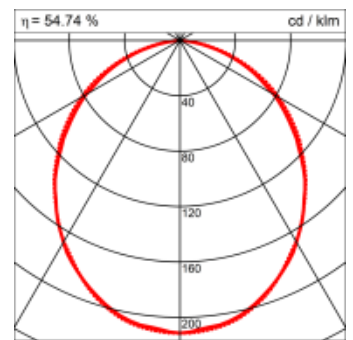

### Montage

RHO, die rechteckige Lichtfläche, zeigt sich erfinderisch und variantenreich.

Die Leuchte RHO sorgt mit ihrer puristischen Formsprache für klare Verhältnisse – und verblüfft dank der zahlreichen Ausführungsgrößen mit Variantenreichtum. Sie eignet sich für die Raumbelichtung in Schulen, Büros oder Sitzungszimmern ebenso wie in Korridoren, Treppenhäusern oder Sanitärräumen.

### Materialisierung:

Aluminiumprofil stranggepresst, farblos eloxiert und auf Gehrung gefügt, Abdeckung oben Aluminium-Verbundplatte, Abdeckung unten Acrylglas (optional mit prismatischem Acrylglas)

<b>Masse</b>	1800 x 180 x 69 mm
<b>Leuchtmittel</b>	FL
<b>Leuchten-Gesamtlichtstrom</b>	1900 lm
<b>Farbtemperatur</b>	4000K
<b>Leuchten-Lichtausbeute</b>	44.3 lm/W
<b>Systemleistung</b>	94 W
<b>UGR quer / längs</b>	20.6/20.9
<b>Gewicht</b>	8 kg
<b>Dimmung</b>	1-10V, DALI, switchDim, Casambi
<b>Lebensdauer</b>	20000 h
<b>Schutzart</b>	IP 20