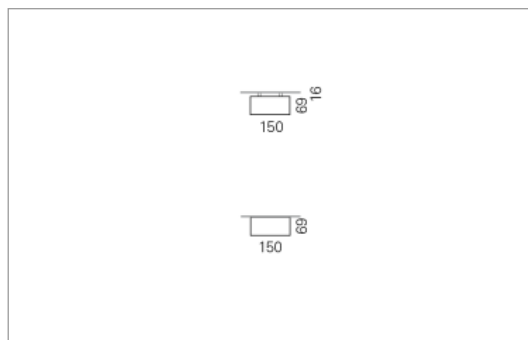

Montage

RHO, die rechteckige Lichtfläche, zeigt sich erfinderisch und variantenreich.

Die Leuchte RHO sorgt mit ihrer puristischen Formsprache für klare Verhältnisse – und verblüfft dank der zahlreichen Ausführungsgrößen mit Variantenreichtum. Sie eignet sich für die Raumbelichtung in Schulen, Büros oder Sitzungszimmern ebenso wie in Korridoren, Treppenhäusern oder Sanitärräumen.

Ausführung:

RHO Direkt ist mit LED-Lampen in 16 Größen, mit Leuchtstoff-Lampen in 32 Größen erhältlich. RHO wird zudem als gependelte Leuchte, als tiefstrahlend-gependelte Leuchte und horizontale Wandleuchte hergestellt und ist je nach Ausführung in Tunable White erhältlich.

Materialisierung:

Aluminiumprofil stranggepresst, farblos eloxiert und auf Gehrung gefügt, Abdeckung oben Aluminium-Verbundplatte, Abdeckung unten Acrylglas (optional mit prismatischem Acrylglas)

Masse	1800 x 150 x 69 mm
Leuchtmittel	FL
Leuchten-Gesamtlichtstrom	3100 lm
Farbtemperatur	4000K
Leuchten-Lichtausbeute	41.4 lm/W
Systemleistung	82 W
UGR quer / längs	20.5/20.8
Gewicht	8 kg
Dimmung	1-10V, DALI, switchDim, Casambi
Lebensdauer	20000 h
Schutzart	IP 20