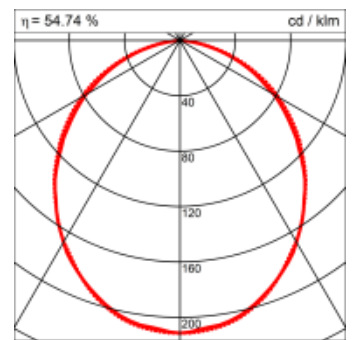

Materialisierung:

Aluminiumprofil stranggepresst, farblos eloxiert und auf Gehrung gefügt, Abdeckung oben Aluminium-Verbundplatte, Abdeckung unten Acrylglas (optional mit prismatischem Acrylglas)

Masse	1800 x 150 x 69 mm
Leuchtmittel	FL
Leuchten-Gesamtlichtstrom	3100 lm
Farbtemperatur	4000K
Leuchten-Lichtausbeute	41.4 lm/W
Systemleistung	82 W
UGR quer / längs	20.5/20.8
Gewicht	8 kg
Dimmung	1-10V, DALI, switchDim, Casambi
Lebensdauer	20000 h
Schutzart	IP 20