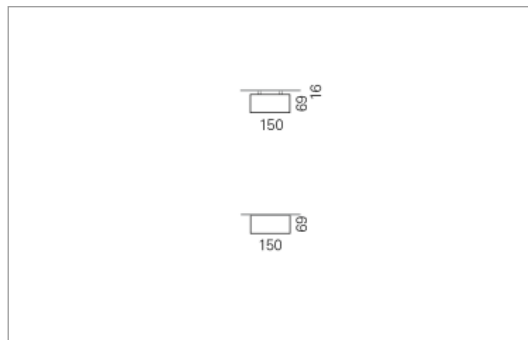

Montage

RHO, die rechteckige Lichtfläche, zeigt sich erfinderisch und variantenreich. Die Leuchte RHO sorgt mit ihrer puristischen Formsprache für klare Verhältnisse – und verblüfft dank der zahlreichen Ausführungsgrößen mit Variantenreichtum. Sie eignet sich für die Raumbelichtung in Schulen, Büros oder Sitzungszimmern ebenso wie in Korridoren, Treppenhäusern oder Sanitärräumen.

Ausführung:

RHO Direkt ist mit LED-Lampen in 16 Größen, mit Leuchtstoff-Lampen in 32 Größen erhältlich. RHO wird zudem als gependelte Leuchte, als tiefstrahlend-gependelte Leuchte und horizontale Wandleuchte hergestellt und ist je nach Ausführung in Tunable White erhältlich.

Materialisierung:

Aluminiumprofil stranggepresst, farblos eloxiert und auf Gehrung gefügt, Abdeckung oben Aluminium-Verbundplatte, Abdeckung unten Acrylglas (optional mit prismatischem Acrylglas)

Masse	1800 x 150 x 69 mm
Leuchtmittel	FL
Leuchten-Gesamtlichtstrom	1900 lm
Farbtemperatur	4000K
Leuchten-Lichtausbeute	44.3 lm/W
Systemleistung	47 W
UGR quer / längs	18.8/19.1
Gewicht	8 kg
Dimmung	1-10V, DALI, switchDim, Casambi
Lebensdauer	20000 h
Schutzart	IP 20