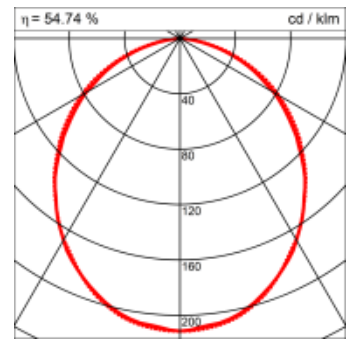

Materialisierung:

Aluminiumprofil stranggepresst, farblos eloxiert und auf Gehrung gefügt, Abdeckung oben Aluminium-Verbundplatte, Abdeckung unten Acrylglas (optional mit prismatischem Acrylglas)

Masse	1800 x 150 x 69 mm
Leuchtmittel	FL
Leuchten-Gesamtlichtstrom	1900 lm
Farbtemperatur	4000K
Leuchten-Lichtausbeute	44.3 lm/W
Systemleistung	47 W
UGR quer / längs	18.8/19.1
Gewicht	8 kg
Dimmung	1-10V, DALI, switchDim, Casambi
Lebensdauer	20000 h
Schutzart	IP 20