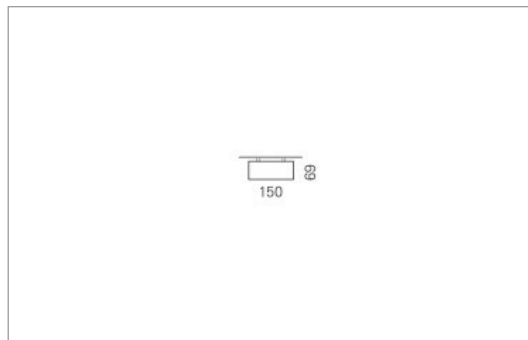

Montage

Materialisierung:

Aluminiumprofil stranggepresst und auf Gehrung gefügt, farblos oder farbig eloxiert (auch RAL oder NCS möglich), Abdeckung oben Aluminium-Verbundplatte, Abdeckung unten satiniert (optional mit prismaticem Acrylglas)

Masse	1710 x 150 x 69 mm
Leuchtmittel	LED
Leuchten-Gesamtlichtstrom	6800 lm
Farbtemperatur	3000K
Leuchten-Lichtausbeute	132.3 lm/W
Farbwiedergabeindex Ra	> 80
Systemleistung	51.4 W
UGR quer / längs	23.3/23.4
Gewicht	8 kg
Dimmung	DALI, switchDim, Casambi
Lebensdauer	50000 h
Schutzart	IP 20