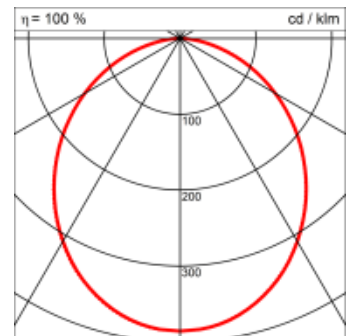

Masse	1710 x 150 x 69 mm
Leuchtmittel	LED
Leuchten-Gesamtlichtstrom	6800 lm
Farbtemperatur	3000K
Leuchten-Lichtausbeute	132.3 lm/W
Farbwiedergabeindex Ra	> 80
Systemleistung	51.4 W
UGR quer / längs	23.3/23.4
Gewicht	8 kg
Dimmung	DALI, switchDim, Casambi
Lebensdauer	50000 h
Schutzart	IP 20