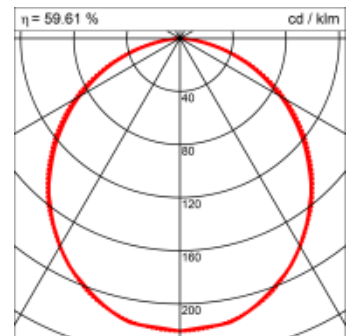

Materialisierung:

Aluminiumprofil stranggepresst, farblos eloxiert und auf Gehrung gefügt, Abdeckung oben Aluminium-Verbundplatte, Abdeckung unten Acrylglas (optional mit prismatischem Acrylglas)

Masse	1500 x 600 x 69 mm
Leuchtmittel	FL
Leuchten-Gesamtlichtstrom	4310 lm
Farbtemperatur	4000K
Leuchten-Lichtausbeute	48.9 lm/W
Systemleistung	210 W
UGR quer / längs	20.4/20.8
Gewicht	15 kg
Dimmung	1-10V, DALI, switchDim, Casambi
Lebensdauer	20000 h
Schutzart	IP 20