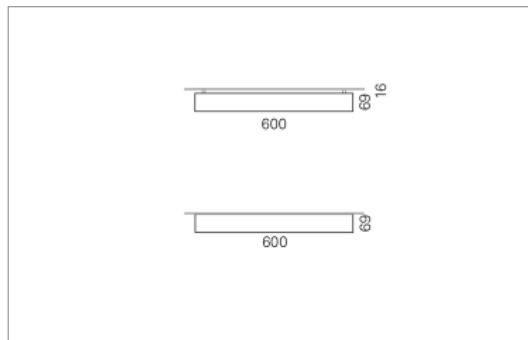

Montage

RHO, die rechteckige Lichtfläche, zeigt sich erfinderisch und variantenreich. Die Leuchte RHO sorgt mit ihrer puristischen Formsprache für klare Verhältnisse – und verblüfft dank der zahlreichen Ausführungsgrößen mit Variantenreichtum. Sie eignet sich für die Raumbelichtung in Schulen, Büros oder Sitzungszimmern ebenso wie in Korridoren, Treppenhäusern oder Sanitärräumen.

Ausführung:

RHO Direkt ist mit LED-Lampen in 16 Größen, mit Leuchtstoff-Lampen in 32 Größen erhältlich. RHO wird zudem als gependelte Leuchte, als tiefstrahlend-gependelte Leuchte und horizontale Wandleuchte hergestellt und ist je nach Ausführung in Tunable White erhältlich.

Materialisierung:

Aluminiumprofil stranggepresst, farblos eloxiert und auf Gehrung gefügt, Abdeckung oben Aluminium-Verbundplatte, Abdeckung unten Acrylglas (optional mit prismatischem Acrylglas)

Masse	1500 x 600 x 69 mm
Leuchtmittel	FL
Leuchten-Gesamtlichtstrom	4310 lm
Farbtemperatur	4000K
Leuchten-Lichtausbeute	48.9 lm/W
Systemleistung	210 W
UGR quer / längs	20.4/20.8
Gewicht	15 kg
Dimmung	1-10V, DALI, switchDim, Casambi
Lebensdauer	20000 h
Schutzart	IP 20