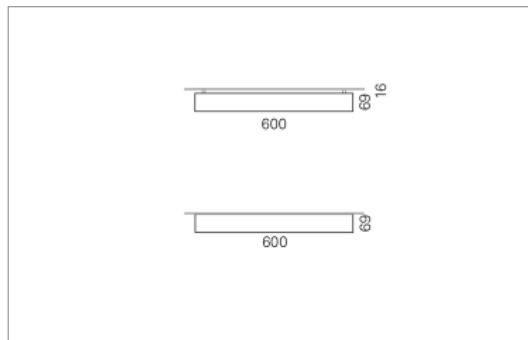

Montage

RHO, die rechteckige Lichtfläche, zeigt sich erfinderisch und variantenreich. Die Leuchte RHO sorgt mit ihrer puristischen Formsprache für klare Verhältnisse – und verblüfft dank der zahlreichen Ausführungsgrößen mit Variantenreichtum. Sie eignet sich für die Raumbelichtung in Schulen, Büros oder Sitzungszimmern ebenso wie in Korridoren, Treppenhäusern oder Sanitärräumen.

Ausführung:

RHO Direkt ist mit LED-Lampen in 16 Größen, mit Leuchtstoff-Lampen in 32 Größen erhältlich. RHO wird zudem als gependelte Leuchte, als tiefstrahlend-gependelte Leuchte und horizontale Wandleuchte hergestellt und ist je nach Ausführung in Tunable White erhältlich.

Materialisierung:

Aluminiumprofil stranggepresst, farblos eloxiert und auf Gehrung gefügt, Abdeckung oben Aluminium-Verbundplatte, Abdeckung unten Acrylglas (optional mit prismatischem Acrylglas)

Masse	1500 x 600 x 69 mm
Leuchtmittel	FL
Leuchten-Gesamtlichtstrom	3200 lm
Farbtemperatur	4000K
Leuchten-Lichtausbeute	49.9 lm/W
Systemleistung	153 W
UGR quer / längs	19.3/19.8
Gewicht	15 kg
Dimmung	1-10V, DALI, switchDim, Casambi
Lebensdauer	20000 h
Schutzart	IP 20