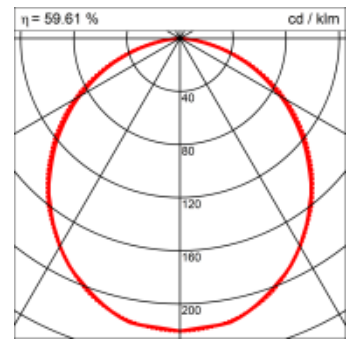

Materialisierung:

Aluminiumprofil stranggepresst, farblos eloxiert und auf Gehrung gefügt, Abdeckung oben Aluminium-Verbundplatte, Abdeckung unten Acrylglas (optional mit prismatischem Acrylglas)

Masse	1500 x 600 x 69 mm
Leuchtmittel	FL
Leuchten-Gesamtlichtstrom	3200 lm
Farbtemperatur	4000K
Leuchten-Lichtausbeute	49.9 lm/W
Systemleistung	153 W
UGR quer / längs	19.3/19.8
Gewicht	15 kg
Dimmung	1-10V, DALI, switchDim, Casambi
Lebensdauer	20000 h
Schutzart	IP 20