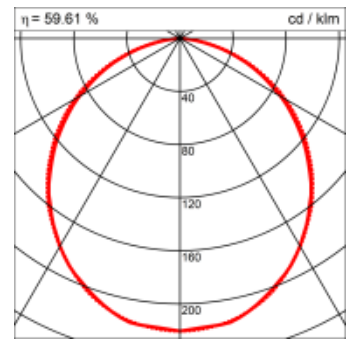

Materialisierung:

Aluminiumprofil stranggepresst, farblos eloxiert und auf Gehrung gefügt, Abdeckung oben Aluminium-Verbundplatte, Abdeckung unten Acrylglas (optional mit prismatischem Acrylglas)

Masse	1500 x 420 x 69 mm
Leuchtmittel	FL
Leuchten-Gesamtlichtstrom	4310 lm
Farbtemperatur	4000K
Leuchten-Lichtausbeute	48.9 lm/W
Systemleistung	210 W
UGR quer / längs	21.6/22
Gewicht	12 kg
Dimmung	1-10V, DALI, switchDim, Casambi
Lebensdauer	20000 h
Schutzart	IP 20