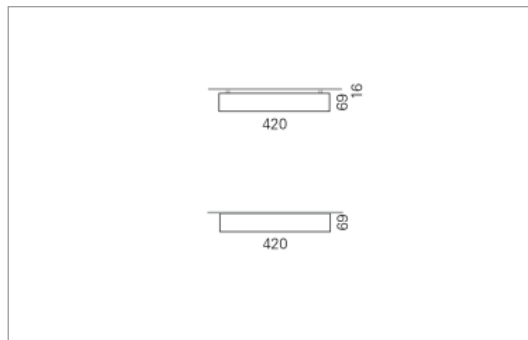

Montage

RHO, die rechteckige Lichtfläche, zeigt sich erfinderisch und variantenreich. Die Leuchte RHO sorgt mit ihrer puristischen Formsprache für klare Verhältnisse – und verblüfft dank der zahlreichen Ausführungsgrößen mit Variantenreichtum. Sie eignet sich für die Raumbelichtung in Schulen, Büros oder Sitzungszimmern ebenso wie in Korridoren, Treppenhäusern oder Sanitärräumen.

Ausführung:

RHO Direkt ist mit LED-Lampen in 16 Größen, mit Leuchtstoff-Lampen in 32 Größen erhältlich. RHO wird zudem als gependelte Leuchte, als tiefstrahlend-gependelte Leuchte und horizontale Wandleuchte hergestellt und ist je nach Ausführung in Tunable White erhältlich.

Materialisierung:

Aluminiumprofil stranggepresst, farblos eloxiert und auf Gehrung gefügt, Abdeckung oben Aluminium-Verbundplatte, Abdeckung unten Acrylglas (optional mit prismatischem Acrylglas)

Masse	1500 x 420 x 69 mm
Leuchtmittel	FL
Leuchten-Gesamtlichtstrom	4310 lm
Farbtemperatur	4000K
Leuchten-Lichtausbeute	48.9 lm/W
Systemleistung	210 W
UGR quer / längs	21.6/22
Gewicht	12 kg
Dimmung	1-10V, DALI, switchDim, Casambi
Lebensdauer	20000 h
Schutzart	IP 20