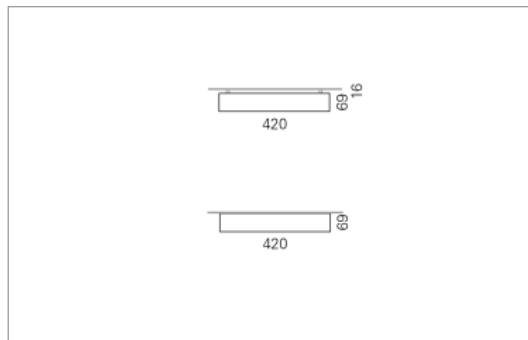

Montage

RHO, die rechteckige Lichtfläche, zeigt sich erfinderisch und variantenreich. Die Leuchte RHO sorgt mit ihrer puristischen Formsprache für klare Verhältnisse – und verblüfft dank der zahlreichen Ausführungsgrößen mit Variantenreichtum. Sie eignet sich für die Raumbelichtung in Schulen, Büros oder Sitzungszimmern ebenso wie in Korridoren, Treppenhäusern oder Sanitärräumen.

Ausführung:

RHO Direkt ist mit LED-Lampen in 16 Größen, mit Leuchtstoff-Lampen in 32 Größen erhältlich. RHO wird zudem als gependelte Leuchte, als tiefstrahlend-gependelte Leuchte und horizontale Wandleuchte hergestellt und ist je nach Ausführung in Tunable White erhältlich.

Materialisierung:

Aluminiumprofil stranggepresst, farblos eloxiert und auf Gehrung gefügt, Abdeckung oben Aluminium-Verbundplatte, Abdeckung unten Acrylglas (optional mit prismatischem Acrylglas)

Masse	1500 x 420 x 69 mm
Leuchtmittel	FL
Leuchten-Gesamtlichtstrom	3200 lm
Farbtemperatur	4000K
Leuchten-Lichtausbeute	49.9 lm/W
Systemleistung	153 W
UGR quer / längs	20.6/21
Gewicht	12 kg
Dimmung	1-10V, DALI, switchDim, Casambi
Lebensdauer	20000 h
Schutzart	IP 20