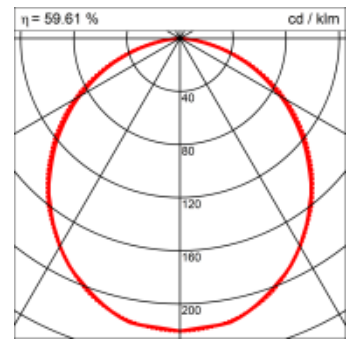

Materialisierung:

Aluminiumprofil stranggepresst, farblos eloxiert und auf Gehrung gefügt, Abdeckung oben Aluminium-Verbundplatte, Abdeckung unten Acrylglas (optional mit prismatischem Acrylglas)

Masse	1500 x 420 x 69 mm
Leuchtmittel	FL
Leuchten-Gesamtlichtstrom	3200 lm
Farbtemperatur	4000K
Leuchten-Lichtausbeute	49.9 lm/W
Systemleistung	153 W
UGR quer / längs	20.6/21
Gewicht	12 kg
Dimmung	1-10V, DALI, switchDim, Casambi
Lebensdauer	20000 h
Schutzart	IP 20