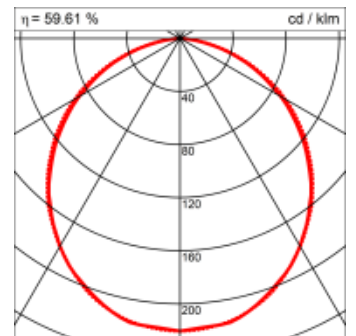

### Montage

RHO, die rechteckige Lichtfläche, zeigt sich erfinderisch und variantenreich. Die Leuchte RHO sorgt mit ihrer puristischen Formsprache für klare Verhältnisse – und verblüfft dank der zahlreichen Ausführungsgrößen mit Variantenreichtum. Sie eignet sich für die Raumbelichtung in Schulen, Büros oder Sitzungszimmern ebenso wie in Korridoren, Treppenhäusern oder Sanitärräumen.

### Materialisierung:

Aluminiumprofil stranggepresst, farblos eloxiert und auf Gehrung gefügt, Abdeckung oben Aluminium-Verbundplatte, Abdeckung unten Acrylglas (optional mit prismatischem Acrylglas)

<b>Masse</b>	1500 x 300 x 69 mm
<b>Leuchtmittel</b>	FL
<b>Leuchten-Gesamtlichtstrom</b>	4310 lm
<b>Farbtemperatur</b>	4000K
<b>Leuchten-Lichtausbeute</b>	48.9 lm/W
<b>Systemleistung</b>	210 W
<b>UGR quer / längs</b>	22.8/23.2
<b>Gewicht</b>	9 kg
<b>Dimmung</b>	1-10V, DALI, switchDim, Casambi
<b>Lebensdauer</b>	20000 h
<b>Schutzart</b>	IP 20