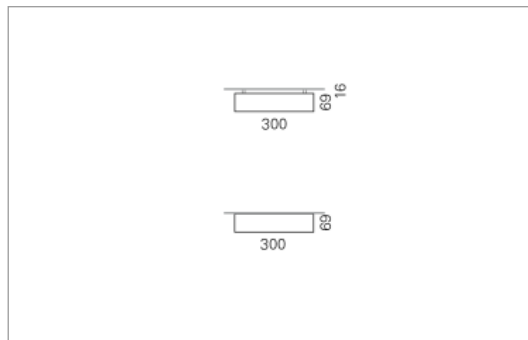

### Montage

RHO, die rechteckige Lichtfläche, zeigt sich erfinderisch und variantenreich. Die Leuchte RHO sorgt mit ihrer puristischen Formsprache für klare Verhältnisse – und verblüfft dank der zahlreichen Ausführungsgrößen mit Variantenreichtum. Sie eignet sich für die Raumbelichtung in Schulen, Büros oder Sitzungszimmern ebenso wie in Korridoren, Treppenhäusern oder Sanitärräumen.

### Ausführung:

RHO Direkt ist mit LED-Lampen in 16 Größen, mit Leuchtstoff-Lampen in 32 Größen erhältlich. RHO wird zudem als gependelte Leuchte, als tiefstrahlend-gependelte Leuchte und horizontale Wandleuchte hergestellt und ist je nach Ausführung in Tunable White erhältlich.

### Materialisierung:

Aluminiumprofil stranggepresst, farblos eloxiert und auf Gehrung gefügt, Abdeckung oben Aluminium-Verbundplatte, Abdeckung unten Acrylglas (optional mit prismatischem Acrylglas)

<b>Masse</b>	1500 x 300 x 69 mm
<b>Leuchtmittel</b>	FL
<b>Leuchten-Gesamtlichtstrom</b>	4310 lm
<b>Farbtemperatur</b>	4000K
<b>Leuchten-Lichtausbeute</b>	48.9 lm/W
<b>Systemleistung</b>	210 W
<b>UGR quer / längs</b>	22.8/23.2
<b>Gewicht</b>	9 kg
<b>Dimmung</b>	1-10V, DALI, switchDim, Casambi
<b>Lebensdauer</b>	20000 h
<b>Schutzart</b>	IP 20