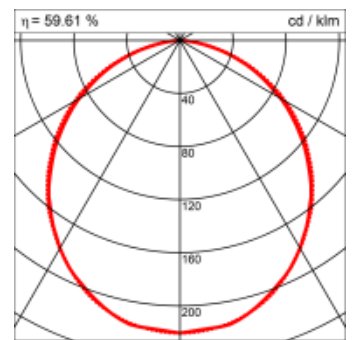

Materialisierung:

Aluminiumprofil stranggepresst, farblos eloxiert und auf Gehrung gefügt, Abdeckung oben Aluminium-Verbundplatte, Abdeckung unten Acrylglas (optional mit prismatischem Acrylglas)

Masse	1500 x 300 x 69 mm
Leuchtmittel	FL
Leuchten-Gesamtlichtstrom	3200 lm
Farbtemperatur	4000K
Leuchten-Lichtausbeute	49.9 lm/W
Systemleistung	153 W
UGR quer / längs	21.7/22.2
Gewicht	9 kg
Dimmung	1-10V, DALI, switchDim, Casambi
Lebensdauer	20000 h
Schutzart	IP 20