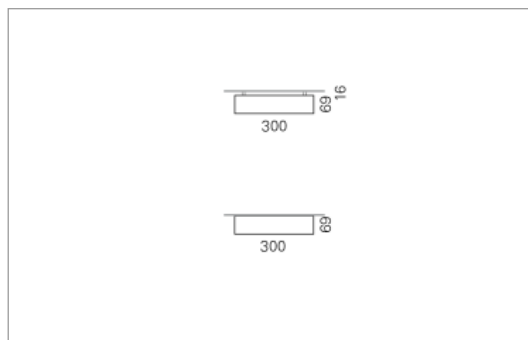

Montage

RHO, die rechteckige Lichtfläche, zeigt sich erfinderisch und variantenreich. Die Leuchte RHO sorgt mit ihrer puristischen Formsprache für klare Verhältnisse – und verblüfft dank der zahlreichen Ausführungsgrößen mit Variantenreichtum. Sie eignet sich für die Raumbelichtung in Schulen, Büros oder Sitzungszimmern ebenso wie in Korridoren, Treppenhäusern oder Sanitärräumen.

Ausführung:

RHO Direkt ist mit LED-Lampen in 16 Größen, mit Leuchtstoff-Lampen in 32 Größen erhältlich. RHO wird zudem als gependelte Leuchte, als tiefstrahlend-gependelte Leuchte und horizontale Wandleuchte hergestellt und ist je nach Ausführung in Tunable White erhältlich.

Materialisierung:

Aluminiumprofil stranggepresst, farblos eloxiert und auf Gehrung gefügt, Abdeckung oben Aluminium-Verbundplatte, Abdeckung unten Acrylglas (optional mit prismatischem Acrylglas)

Masse	1500 x 300 x 69 mm
Leuchtmittel	FL
Leuchten-Gesamtlichtstrom	3200 lm
Farbtemperatur	4000K
Leuchten-Lichtausbeute	49.9 lm/W
Systemleistung	153 W
UGR quer / längs	21.7/22.2
Gewicht	9 kg
Dimmung	1-10V, DALI, switchDim, Casambi
Lebensdauer	20000 h
Schutzart	IP 20