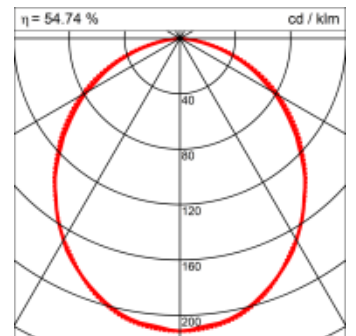

### Montage

RHO, die rechteckige Lichtfläche, zeigt sich erfinderisch und variantenreich.

Die Leuchte RHO sorgt mit ihrer puristischen Formsprache für klare Verhältnisse – und verblüfft dank der zahlreichen Ausführungsgrößen mit Variantenreichtum. Sie eignet sich für die Raumbelichtung in Schulen, Büros oder Sitzungszimmern ebenso wie in Korridoren, Treppenhäusern oder Sanitärräumen.

### Materialisierung:

Aluminiumprofil stranggepresst, farblos eloxiert und auf Gehrung gefügt, Abdeckung oben Aluminium-Verbundplatte, Abdeckung unten Acrylglas (optional mit prismatischem Acrylglas)

<b>Masse</b>	1500 x 180 x 69 mm
<b>Leuchtmittel</b>	FL
<b>Leuchten-Gesamtlichtstrom</b>	4310 lm
<b>Farbtemperatur</b>	4000K
<b>Leuchten-Lichtausbeute</b>	44.9 lm/W
<b>Systemleistung</b>	105 W
<b>UGR quer / längs</b>	21.7/22
<b>Gewicht</b>	8 kg
<b>Dimmung</b>	1-10V, DALI, switchDim, Casambi
<b>Lebensdauer</b>	20000 h
<b>Schutzart</b>	IP 20