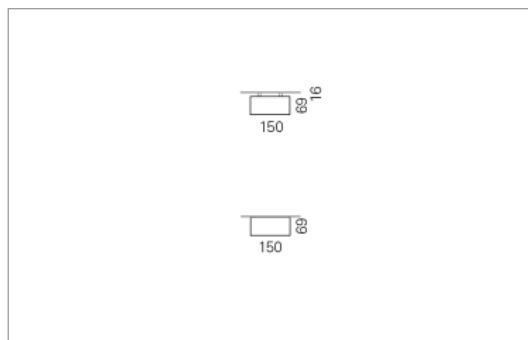

Montage

RHO, die rechteckige Lichtfläche, zeigt sich erfinderisch und variantenreich.

Die Leuchte RHO sorgt mit ihrer puristischen Formsprache für klare Verhältnisse – und verblüfft dank der zahlreichen Ausführungsgrößen mit Variantenreichtum. Sie eignet sich für die Raumbelichtung in Schulen, Büros oder Sitzungszimmern ebenso wie in Korridoren, Treppenhäusern oder Sanitärräumen.

Ausführung:

RHO Direkt ist mit LED-Lampen in 16 Größen, mit Leuchtstoff-Lampen in 32 Größen erhältlich. RHO wird zudem als gependelte Leuchte, als tiefstrahlend-gependelte Leuchte und horizontale Wandleuchte hergestellt und ist je nach Ausführung in Tunable White erhältlich.

Materialisierung:

Aluminiumprofil stranggepresst, farblos eloxiert und auf Gehrung gefügt, Abdeckung oben Aluminium-Verbundplatte, Abdeckung unten Acrylglas (optional mit prismatischem Acrylglas)

Masse	1500 x 150 x 69 mm
Leuchtmittel	FL
Leuchten-Gesamtlichtstrom	4310 lm
Farbtemperatur	4000K
Leuchten-Lichtausbeute	44.9 lm/W
Systemleistung	52.5 W
UGR quer / längs	19.9/20.2
Gewicht	7 kg
Dimmung	1-10V, DALI, switchDim, Casambi
Lebensdauer	20000 h
Schutzart	IP 20