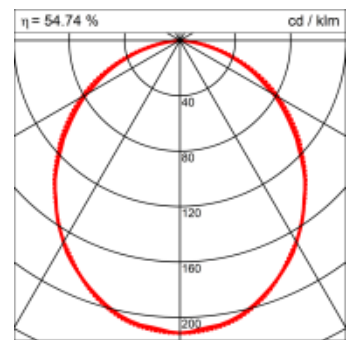

Materialisierung:

Aluminiumprofil stranggepresst, farblos eloxiert und auf Gehrung gefügt, Abdeckung oben Aluminium-Verbundplatte, Abdeckung unten Acrylglas (optional mit prismatischem Acrylglas)

Masse	1500 x 150 x 69 mm
Leuchtmittel	FL
Leuchten-Gesamtlichtstrom	4310 lm
Farbtemperatur	4000K
Leuchten-Lichtausbeute	44.9 lm/W
Systemleistung	52.5 W
UGR quer / längs	19.9/20.2
Gewicht	7 kg
Dimmung	1-10V, DALI, switchDim, Casambi
Lebensdauer	20000 h
Schutzart	IP 20