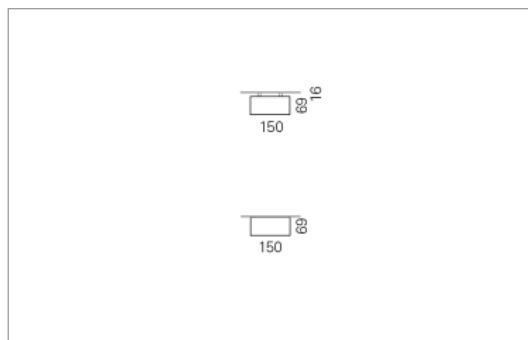

### Montage

RHO, die rechteckige Lichtfläche, zeigt sich erfinderisch und variantenreich.

Die Leuchte RHO sorgt mit ihrer puristischen Formsprache für klare Verhältnisse – und verblüfft dank der zahlreichen Ausführungsgrößen mit Variantenreichtum. Sie eignet sich für die Raumbelichtung in Schulen, Büros oder Sitzungszimmern ebenso wie in Korridoren, Treppenhäusern oder Sanitärräumen.

### Ausführung:

RHO Direkt ist mit LED-Lampen in 16 Größen, mit Leuchtstoff-Lampen in 32 Größen erhältlich. RHO wird zudem als gependelte Leuchte, als tiefstrahlend-gependelte Leuchte und horizontale Wandleuchte hergestellt und ist je nach Ausführung in Tunable White erhältlich.

### Materialisierung:

Aluminiumprofil stranggepresst, farblos eloxiert und auf Gehrung gefügt, Abdeckung oben Aluminium-Verbundplatte, Abdeckung unten Acrylglas (optional mit prismatischem Acrylglas)

<b>Masse</b>	1500 x 150 x 69 mm
<b>Leuchtmittel</b>	FL
<b>Leuchten-Gesamtlichtstrom</b>	3200 lm
<b>Farbtemperatur</b>	4000K
<b>Leuchten-Lichtausbeute</b>	44.9 lm/W
<b>Systemleistung</b>	39 W
<b>UGR quer / längs</b>	18.8/19.2
<b>Gewicht</b>	7 kg
<b>Dimmung</b>	1-10V, DALI, switchDim, Casambi
<b>Lebensdauer</b>	20000 h
<b>Schutzart</b>	IP 20