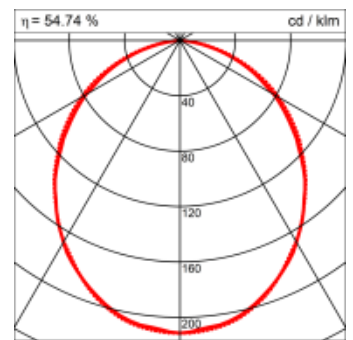

### Montage

RHO, die rechteckige Lichtfläche, zeigt sich erfinderisch und variantenreich.

Die Leuchte RHO sorgt mit ihrer puristischen Formsprache für klare Verhältnisse – und verblüfft dank der zahlreichen Ausführungsgrößen mit Variantenreichtum. Sie eignet sich für die Raumbelichtung in Schulen, Büros oder Sitzungszimmern ebenso wie in Korridoren, Treppenhäusern oder Sanitärräumen.

### Materialisierung:

Aluminiumprofil stranggepresst, farblos eloxiert und auf Gehrung gefügt, Abdeckung oben Aluminium-Verbundplatte, Abdeckung unten Acrylglas (optional mit prismatischem Acrylglas)

<b>Masse</b>	1500 x 150 x 69 mm
<b>Leuchtmittel</b>	FL
<b>Leuchten-Gesamtlichtstrom</b>	3200 lm
<b>Farbtemperatur</b>	4000K
<b>Leuchten-Lichtausbeute</b>	44.9 lm/W
<b>Systemleistung</b>	39 W
<b>UGR quer / längs</b>	18.8/19.2
<b>Gewicht</b>	7 kg
<b>Dimmung</b>	1-10V, DALI, switchDim, Casambi
<b>Lebensdauer</b>	20000 h
<b>Schutzart</b>	IP 20