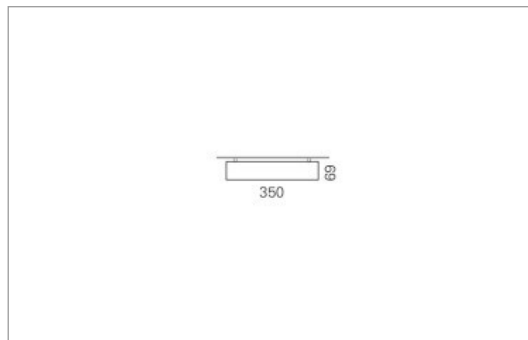

Montage

Materialisierung:

Aluminiumprofil stranggepresst und auf Gehrung gefügt, farblos oder farbig eloxiert (auch RAL oder NCS möglich), Abdeckung oben Aluminium-Verbundplatte, Abdeckung unten satiniert (optional mit prismatischem Acrylglas)

Masse	1430 x 350 x 69 mm
Leuchtmittel	LED
Leuchten-Gesamtlichtstrom	5500 lm
Farbtemperatur	4000K
Leuchten-Lichtausbeute	137.5 lm/W
Farbwiedergabeindex Ra	> 80
Systemleistung	40 W
UGR quer / längs	20.2/20.3
Gewicht	11 kg
Dimmung	DALI, switchDim, Casambi
Lebensdauer	50000 h
Schutzart	IP 20