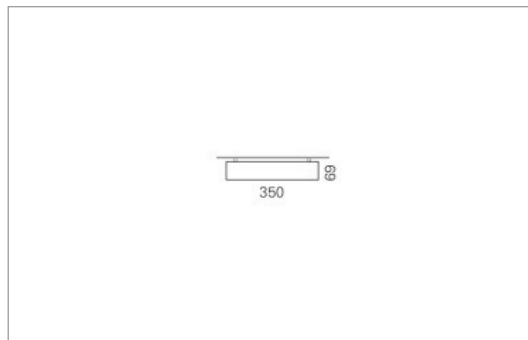

Montage

Materialisierung:

Aluminiumprofil stranggepresst und auf Gehrung gefügt, farblos oder farbig eloxiert (auch RAL oder NCS möglich), Abdeckung oben Aluminium-Verbundplatte, Abdeckung unten satiniert (optional mit prismatischem Acrylglas)

Masse	1430 x 350 x 69 mm
Leuchtmittel	LED
Leuchten-Gesamtlichtstrom	5300 lm
Farbtemperatur	3000K
Leuchten-Lichtausbeute	132.5 lm/W
Farbwiedergabeindex Ra	> 80
Systemleistung	40 W
UGR quer / längs	20.1/20.2
Gewicht	11 kg
Dimmung	DALI, switchDim, Casambi
Lebensdauer	50000 h
Schutzart	IP 20