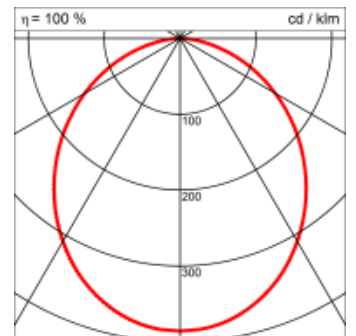

Masse	1430 x 150 x 69 mm
Leuchtmittel	LED
Leuchten-Gesamtlichtstrom	5700 lm
Farbtemperatur	3000K
Leuchten-Lichtausbeute	132.9 lm/W
Farbwiedergabeindex Ra	> 80
Systemleistung	42.9 W
UGR quer / längs	23.3/23.4
Gewicht	7 kg
Dimmung	DALI, switchDim, Casambi
Lebensdauer	50000 h
Schutzart	IP 20