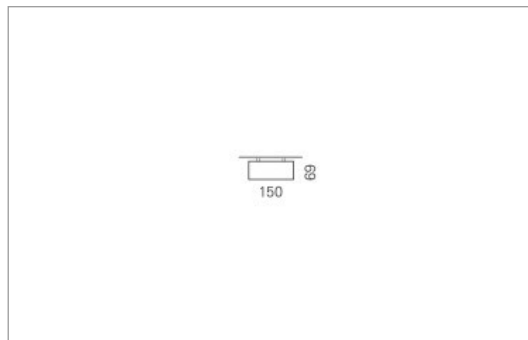

Montage

Materialisierung:

Aluminiumprofil stranggepresst und auf Gehrung gefügt, farblos oder farbig eloxiert (auch RAL oder NCS möglich), Abdeckung oben Aluminium-Verbundplatte, Abdeckung unten satiniert (optional mit prismaticem Acrylglas)

Masse	1430 x 150 x 69 mm
Leuchtmittel	LED
Leuchten-Gesamtlichtstrom	5700 lm
Farbtemperatur	3000K
Leuchten-Lichtausbeute	132.9 lm/W
Farbwiedergabeindex Ra	> 80
Systemleistung	42.9 W
UGR quer / längs	23.3/23.4
Gewicht	7 kg
Dimmung	DALI, switchDim, Casambi
Lebensdauer	50000 h
Schutzart	IP 20