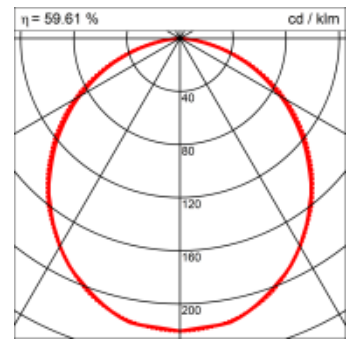

Materialisierung:

Aluminiumprofil stranggepresst, farblos eloxiert und auf Gehrung gefügt, Abdeckung oben Aluminium-Verbundplatte, Abdeckung unten Acrylglas (optional mit prismatischem Acrylglas)

Masse	1200 x 600 x 69 mm
Leuchtmittel	FL
Leuchten-Gesamtlichtstrom	4450 lm
Farbtemperatur	4000K
Leuchten-Lichtausbeute	45.3 lm/W
Systemleistung	234 W
UGR quer / längs	21.3/21.7
Gewicht	12 kg
Dimmung	1-10V, DALI, switchDim, Casambi
Lebensdauer	20000 h
Schutzart	IP 20