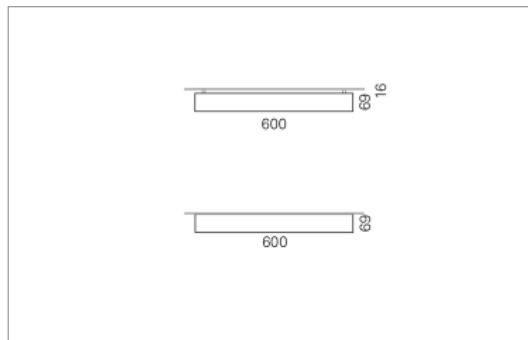

Montage

RHO, die rechteckige Lichtfläche, zeigt sich erfinderisch und variantenreich. Die Leuchte RHO sorgt mit ihrer puristischen Formsprache für klare Verhältnisse – und verblüfft dank der zahlreichen Ausführungsgrößen mit Variantenreichtum. Sie eignet sich für die Raumbelichtung in Schulen, Büros oder Sitzungszimmern ebenso wie in Korridoren, Treppenhäusern oder Sanitärräumen.

Ausführung:

RHO Direkt ist mit LED-Lampen in 16 Größen, mit Leuchtstoff-Lampen in 32 Größen erhältlich. RHO wird zudem als gependelte Leuchte, als tiefstrahlend-gependelte Leuchte und horizontale Wandleuchte hergestellt und ist je nach Ausführung in Tunable White erhältlich.

Materialisierung:

Aluminiumprofil stranggepresst, farblos eloxiert und auf Gehrung gefügt, Abdeckung oben Aluminium-Verbundplatte, Abdeckung unten Acrylglas (optional mit prismatischem Acrylglas)

Masse	1200 x 600 x 69 mm
Leuchtmittel	FL
Leuchten-Gesamtlichtstrom	4450 lm
Farbtemperatur	4000K
Leuchten-Lichtausbeute	45.3 lm/W
Systemleistung	234 W
UGR quer / längs	21.3/21.7
Gewicht	12 kg
Dimmung	1-10V, DALI, switchDim, Casambi
Lebensdauer	20000 h
Schutzart	IP 20