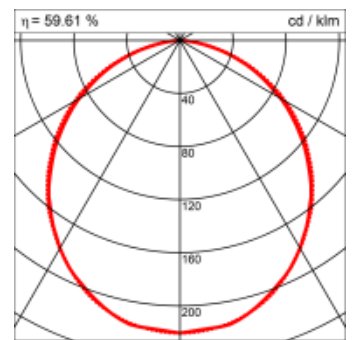

Materialisierung:

Aluminiumprofil stranggepresst, farblos eloxiert und auf Gehrung gefügt, Abdeckung oben Aluminium-Verbundplatte, Abdeckung unten Acrylglas (optional mit prismatischem Acrylglas)

Masse	1200 x 600 x 69 mm
Leuchtmittel	FL
Leuchten-Gesamtlichtstrom	2600 lm
Farbtemperatur	4000K
Leuchten-Lichtausbeute	50.8 lm/W
Systemleistung	122 W
UGR quer / längs	19.4/19.8
Gewicht	12 kg
Dimmung	1-10V, DALI, switchDim, Casambi
Lebensdauer	20000 h
Schutzart	IP 20