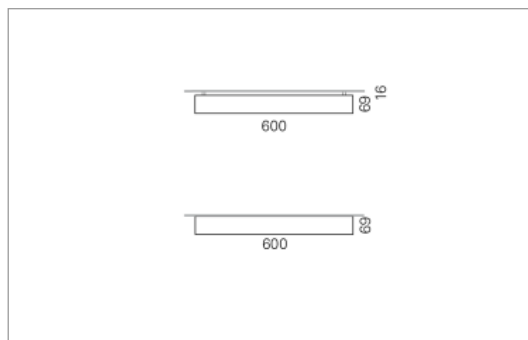

Montage

RHO, die rechteckige Lichtfläche, zeigt sich erfinderisch und variantenreich. Die Leuchte RHO sorgt mit ihrer puristischen Formsprache für klare Verhältnisse – und verblüfft dank der zahlreichen Ausführungsgrößen mit Variantenreichtum. Sie eignet sich für die Raumbelichtung in Schulen, Büros oder Sitzungszimmern ebenso wie in Korridoren, Treppenhäusern oder Sanitärräumen.

Ausführung:

RHO Direkt ist mit LED-Lampen in 16 Größen, mit Leuchtstoff-Lampen in 32 Größen erhältlich. RHO wird zudem als gependelte Leuchte, als tiefstrahlend-gependelte Leuchte und horizontale Wandleuchte hergestellt und ist je nach Ausführung in Tunable White erhältlich.

Materialisierung:

Aluminiumprofil stranggepresst, farblos eloxiert und auf Gehrung gefügt, Abdeckung oben Aluminium-Verbundplatte, Abdeckung unten Acrylglas (optional mit prismatischem Acrylglas)

Masse	1200 x 600 x 69 mm
Leuchtmittel	FL
Leuchten-Gesamtlichtstrom	2600 lm
Farbtemperatur	4000K
Leuchten-Lichtausbeute	50.8 lm/W
Systemleistung	122 W
UGR quer / längs	19.4/19.8
Gewicht	12 kg
Dimmung	1-10V, DALI, switchDim, Casambi
Lebensdauer	20000 h
Schutzart	IP 20