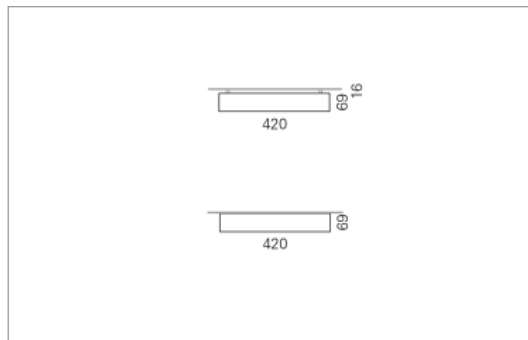

Montage

RHO, die rechteckige Lichtfläche, zeigt sich erfinderisch und variantenreich.

Die Leuchte RHO sorgt mit ihrer puristischen Formsprache für klare Verhältnisse – und verblüfft dank der zahlreichen Ausführungsgrößen mit Variantenreichtum. Sie eignet sich für die Raumbelichtung in Schulen, Büros oder Sitzungszimmern ebenso wie in Korridoren, Treppenhäusern oder Sanitärräumen.

Ausführung:

RHO Direkt ist mit LED-Lampen in 16 Größen, mit Leuchtstoff-Lampen in 32 Größen erhältlich. RHO wird zudem als gependelte Leuchte, als tiefstrahlend-gependelte Leuchte und horizontale Wandleuchte hergestellt und ist je nach Ausführung in Tunable White erhältlich.

Materialisierung:

Aluminiumprofil stranggepresst, farblos eloxiert und auf Gehrung gefügt, Abdeckung oben Aluminium-Verbundplatte, Abdeckung unten Acrylglas (optional mit prismatischem Acrylglas)

Masse	1200 x 420 x 69 mm
Leuchtmittel	FL
Leuchten-Gesamtlichtstrom	4450 lm
Farbtemperatur	4000K
Leuchten-Lichtausbeute	45.3 lm/W
Systemleistung	234 W
UGR quer / längs	22.5/22.9
Gewicht	10 kg
Dimmung	1-10V, DALI, switchDim, Casambi
Lebensdauer	20000 h
Schutzart	IP 20