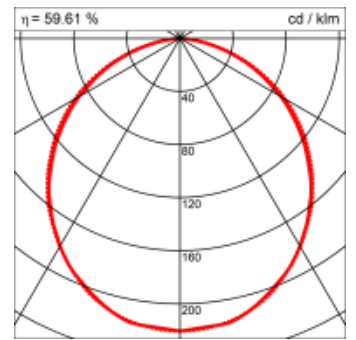

Materialisierung:

Aluminiumprofil stranggepresst, farblos eloxiert und auf Gehrung gefügt, Abdeckung oben Aluminium-Verbundplatte, Abdeckung unten Acrylglas (optional mit prismatischem Acrylglas)

Masse	1200 x 420 x 69 mm
Leuchtmittel	FL
Leuchten-Gesamtlichtstrom	4450 lm
Farbtemperatur	4000K
Leuchten-Lichtausbeute	45.3 lm/W
Systemleistung	234 W
UGR quer / längs	22.5/22.9
Gewicht	10 kg
Dimmung	1-10V, DALI, switchDim, Casambi
Lebensdauer	20000 h
Schutzart	IP 20