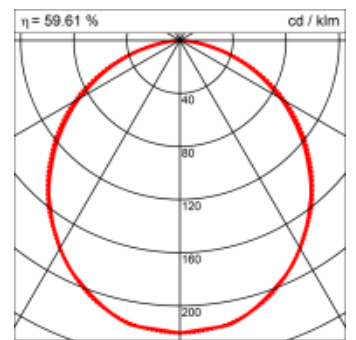

Materialisierung:

Aluminiumprofil stranggepresst, farblos eloxiert und auf Gehrung gefügt, Abdeckung oben Aluminium-Verbundplatte, Abdeckung unten Acrylglas (optional mit prismatischem Acrylglas)

Masse	1200 x 420 x 69 mm
Leuchtmittel	FL
Leuchten-Gesamtlichtstrom	2600 lm
Farbtemperatur	4000K
Leuchten-Lichtausbeute	50.8 lm/W
Systemleistung	122 W
UGR quer / längs	20.6/21
Gewicht	10 kg
Dimmung	1-10V, DALI, switchDim, Casambi
Lebensdauer	20000 h
Schutzart	IP 20