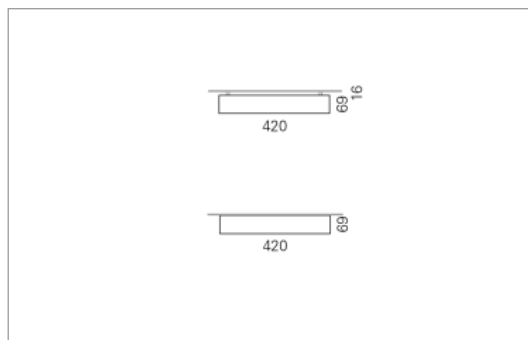

Montage

RHO, die rechteckige Lichtfläche, zeigt sich erfinderisch und variantenreich. Die Leuchte RHO sorgt mit ihrer puristischen Formsprache für klare Verhältnisse – und verblüfft dank der zahlreichen Ausführungsgrößen mit Variantenreichtum. Sie eignet sich für die Raumbelichtung in Schulen, Büros oder Sitzungszimmern ebenso wie in Korridoren, Treppenhäusern oder Sanitärräumen.

Ausführung:

RHO Direkt ist mit LED-Lampen in 16 Größen, mit Leuchtstoff-Lampen in 32 Größen erhältlich. RHO wird zudem als gependelte Leuchte, als tiefstrahlend-gependelte Leuchte und horizontale Wandleuchte hergestellt und ist je nach Ausführung in Tunable White erhältlich.

Materialisierung:

Aluminiumprofil stranggepresst, farblos eloxiert und auf Gehrung gefügt, Abdeckung oben Aluminium-Verbundplatte, Abdeckung unten Acrylglas (optional mit prismatischem Acrylglas)

Masse	1200 x 420 x 69 mm
Leuchtmittel	FL
Leuchten-Gesamtlichtstrom	2600 lm
Farbtemperatur	4000K
Leuchten-Lichtausbeute	50.8 lm/W
Systemleistung	122 W
UGR quer / längs	20.6/21
Gewicht	10 kg
Dimmung	1-10V, DALI, switchDim, Casambi
Lebensdauer	20000 h
Schutzart	IP 20