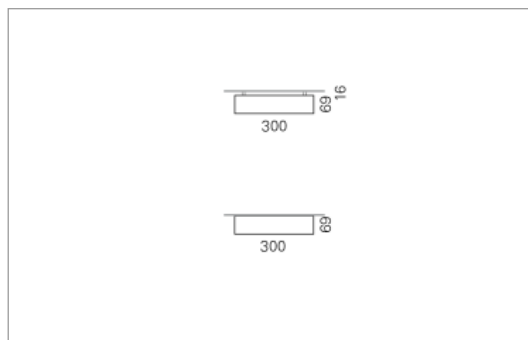

Montage

RHO, die rechteckige Lichtfläche, zeigt sich erfinderisch und variantenreich. Die Leuchte RHO sorgt mit ihrer puristischen Formsprache für klare Verhältnisse – und verblüfft dank der zahlreichen Ausführungsgrößen mit Variantenreichtum. Sie eignet sich für die Raumbelichtung in Schulen, Büros oder Sitzungszimmern ebenso wie in Korridoren, Treppenhäusern oder Sanitärräumen.

Ausführung:

RHO Direkt ist mit LED-Lampen in 16 Größen, mit Leuchtstoff-Lampen in 32 Größen erhältlich. RHO wird zudem als gependelte Leuchte, als tiefstrahlend-gependelte Leuchte und horizontale Wandleuchte hergestellt und ist je nach Ausführung in Tunable White erhältlich.

Materialisierung:

Aluminiumprofil stranggepresst, farblos eloxiert und auf Gehrung gefügt, Abdeckung oben Aluminium-Verbundplatte, Abdeckung unten Acrylglas (optional mit prismatischem Acrylglas)

Masse	1200 x 300 x 69 mm
Leuchtmittel	FL
Leuchten-Gesamtlichtstrom	4450 lm
Farbtemperatur	4000K
Leuchten-Lichtausbeute	41.6 lm/W
Systemleistung	234 W
UGR quer / längs	23.2/23.5
Gewicht	8 kg
Dimmung	1-10V, DALI, switchDim, Casambi
Lebensdauer	20000 h
Schutzart	IP 20