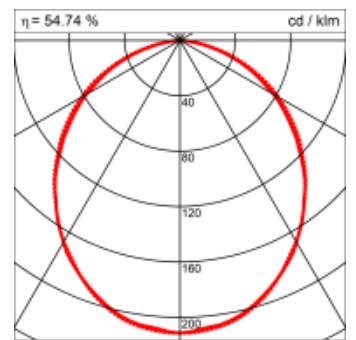

Materialisierung:

Aluminiumprofil stranggepresst, farblos eloxiert und auf Gehrung gefügt, Abdeckung oben Aluminium-Verbundplatte, Abdeckung unten Acrylglas (optional mit prismatischem Acrylglas)

Masse	1200 x 300 x 69 mm
Leuchtmittel	FL
Leuchten-Gesamtlichtstrom	4450 lm
Farbtemperatur	4000K
Leuchten-Lichtausbeute	41.6 lm/W
Systemleistung	234 W
UGR quer / längs	23.2/23.5
Gewicht	8 kg
Dimmung	1-10V, DALI, switchDim, Casambi
Lebensdauer	20000 h
Schutzart	IP 20