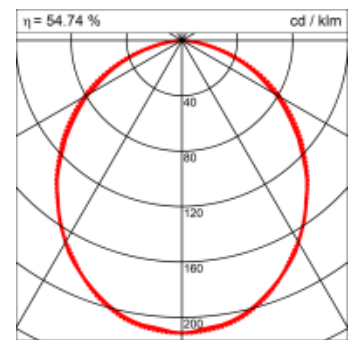

Materialisierung:

Aluminiumprofil stranggepresst, farblos eloxiert und auf Gehrung gefügt, Abdeckung oben Aluminium-Verbundplatte, Abdeckung unten Acrylglas (optional mit prismatischem Acrylglas)

Masse	1200 x 180 x 69 mm
Leuchtmittel	FL
Leuchten-Gesamtlichtstrom	4450 lm
Farbtemperatur	4000K
Leuchten-Lichtausbeute	41.6 lm/W
Systemleistung	117 W
UGR quer / längs	22.5/22.9
Gewicht	6 kg
Dimmung	1-10V, DALI, switchDim, Casambi
Lebensdauer	20000 h
Schutzart	IP 20