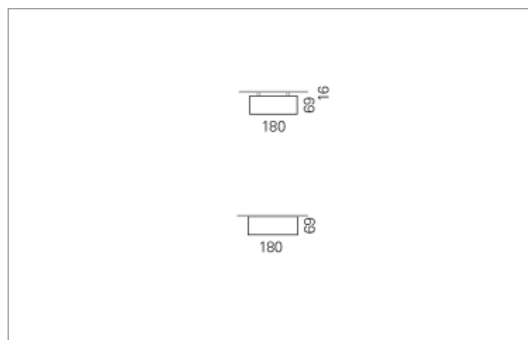

Montage

RHO, die rechteckige Lichtfläche, zeigt sich erfinderisch und variantenreich.

Die Leuchte RHO sorgt mit ihrer puristischen Formsprache für klare Verhältnisse – und verblüfft dank der zahlreichen Ausführungsgrößen mit Variantenreichtum. Sie eignet sich für die Raumbelichtung in Schulen, Büros oder Sitzungszimmern ebenso wie in Korridoren, Treppenhäusern oder Sanitärräumen.

Ausführung:

RHO Direkt ist mit LED-Lampen in 16 Größen, mit Leuchtstoff-Lampen in 32 Größen erhältlich. RHO wird zudem als gependelte Leuchte, als tiefstrahlend-gependelte Leuchte und horizontale Wandleuchte hergestellt und ist je nach Ausführung in Tunable White erhältlich.

Materialisierung:

Aluminiumprofil stranggepresst, farblos eloxiert und auf Gehrung gefügt, Abdeckung oben Aluminium-Verbundplatte, Abdeckung unten Acrylglas (optional mit prismatischem Acrylglas)

Masse	1200 x 180 x 69 mm
Leuchtmittel	FL
Leuchten-Gesamtlichtstrom	4450 lm
Farbtemperatur	4000K
Leuchten-Lichtausbeute	41.6 lm/W
Systemleistung	117 W
UGR quer / längs	22.5/22.9
Gewicht	6 kg
Dimmung	1-10V, DALI, switchDim, Casambi
Lebensdauer	20000 h
Schutzart	IP 20