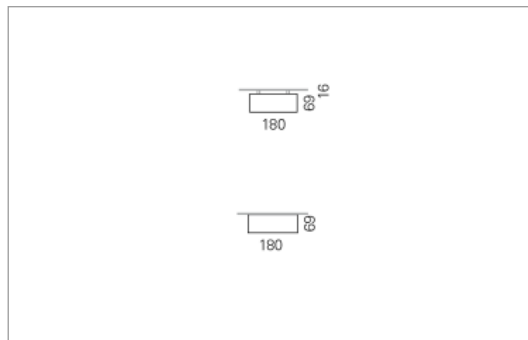

Montage

RHO, die rechteckige Lichtfläche, zeigt sich erfinderisch und variantenreich. Die Leuchte RHO sorgt mit ihrer puristischen Formsprache für klare Verhältnisse – und verblüfft dank der zahlreichen Ausführungsgrößen mit Variantenreichtum. Sie eignet sich für die Raumbelichtung in Schulen, Büros oder Sitzungszimmern ebenso wie in Korridoren, Treppenhäusern oder Sanitärräumen.

Ausführung:

RHO Direkt ist mit LED-Lampen in 16 Größen, mit Leuchtstoff-Lampen in 32 Größen erhältlich. RHO wird zudem als gependelte Leuchte, als tiefstrahlend-gependelte Leuchte und horizontale Wandleuchte hergestellt und ist je nach Ausführung in Tunable White erhältlich.

Materialisierung:

Aluminiumprofil stranggepresst, farblos eloxiert und auf Gehrung gefügt, Abdeckung oben Aluminium-Verbundplatte, Abdeckung unten Acrylglas (optional mit prismatischem Acrylglas)

Masse	1200 x 180 x 69 mm
Leuchtmittel	FL
Leuchten-Gesamtlichtstrom	2600 lm
Farbtemperatur	4000K
Leuchten-Lichtausbeute	46.7 lm/W
Systemleistung	61 W
UGR quer / längs	20.7/21
Gewicht	6 kg
Dimmung	1-10V, DALI, switchDim, Casambi
Lebensdauer	20000 h
Schutzart	IP 20