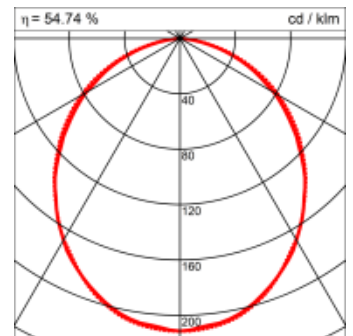

Materialisierung:

Aluminiumprofil stranggepresst, farblos eloxiert und auf Gehrung gefügt, Abdeckung oben Aluminium-Verbundplatte, Abdeckung unten Acrylglas (optional mit prismatischem Acrylglas)

Masse	1200 x 180 x 69 mm
Leuchtmittel	FL
Leuchten-Gesamtlichtstrom	2600 lm
Farbtemperatur	4000K
Leuchten-Lichtausbeute	46.7 lm/W
Systemleistung	61 W
UGR quer / längs	20.7/21
Gewicht	6 kg
Dimmung	1-10V, DALI, switchDim, Casambi
Lebensdauer	20000 h
Schutzart	IP 20