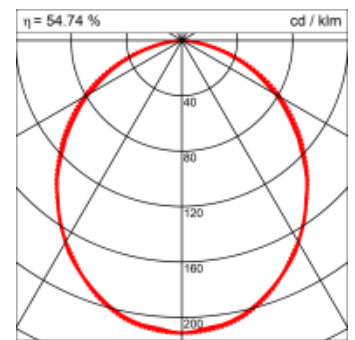

### Materialisierung:

Aluminiumprofil stranggepresst, farblos eloxiert und auf Gehrung gefügt, Abdeckung oben Aluminium-Verbundplatte, Abdeckung unten Acrylglas (optional mit prismatischem Acrylglas)

<b>Masse</b>	1200 x 150 x 69 mm
<b>Leuchtmittel</b>	FL
<b>Leuchten-Gesamtlichtstrom</b>	4450 lm
<b>Farbtemperatur</b>	4000K
<b>Leuchten-Lichtausbeute</b>	42 lm/W
<b>Systemleistung</b>	58 W
<b>UGR quer / längs</b>	20.8/21.1
<b>Gewicht</b>	6 kg
<b>Dimmung</b>	1-10V, DALI, switchDim, Casambi
<b>Lebensdauer</b>	20000 h
<b>Schutzart</b>	IP 20