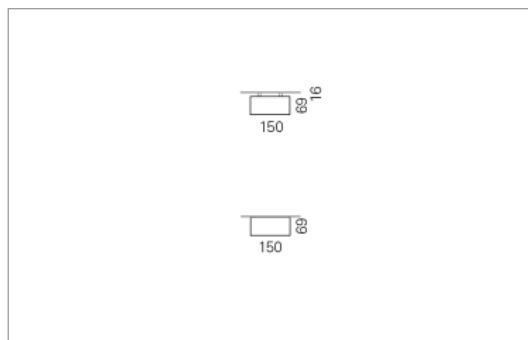

### Montage

RHO, die rechteckige Lichtfläche, zeigt sich erfinderisch und variantenreich.

Die Leuchte RHO sorgt mit ihrer puristischen Formsprache für klare Verhältnisse – und verblüfft dank der zahlreichen Ausführungsgrößen mit Variantenreichtum. Sie eignet sich für die Raumbelichtung in Schulen, Büros oder Sitzungszimmern ebenso wie in Korridoren, Treppenhäusern oder Sanitärräumen.

### Ausführung:

RHO Direkt ist mit LED-Lampen in 16 Größen, mit Leuchtstoff-Lampen in 32 Größen erhältlich. RHO wird zudem als gependelte Leuchte, als tiefstrahlend-gependelte Leuchte und horizontale Wandleuchte hergestellt und ist je nach Ausführung in Tunable White erhältlich.

### Materialisierung:

Aluminiumprofil stranggepresst, farblos eloxiert und auf Gehrung gefügt, Abdeckung oben Aluminium-Verbundplatte, Abdeckung unten Acrylglas (optional mit prismatischem Acrylglas)

<b>Masse</b>	1200 x 150 x 69 mm
<b>Leuchtmittel</b>	FL
<b>Leuchten-Gesamtlichtstrom</b>	4450 lm
<b>Farbtemperatur</b>	4000K
<b>Leuchten-Lichtausbeute</b>	42 lm/W
<b>Systemleistung</b>	58 W
<b>UGR quer / längs</b>	20.8/21.1
<b>Gewicht</b>	6 kg
<b>Dimmung</b>	1-10V, DALI, switchDim, Casambi
<b>Lebensdauer</b>	20000 h
<b>Schutzart</b>	IP 20