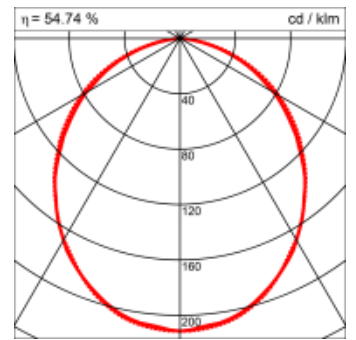

Materialisierung:

Aluminiumprofil stranggepresst, farblos eloxiert und auf Gehrung gefügt, Abdeckung oben Aluminium-Verbundplatte, Abdeckung unten Acrylglas (optional mit prismatischem Acrylglas)

Masse	1200 x 150 x 69 mm
Leuchtmittel	FL
Leuchten-Gesamtlichtstrom	2600 lm
Farbtemperatur	4000K
Leuchten-Lichtausbeute	45.9 lm/W
Systemleistung	31 W
UGR quer / längs	18.9/19.2
Gewicht	6 kg
Dimmung	1-10V, DALI, switchDim, Casambi
Lebensdauer	20000 h
Schutzart	IP 20