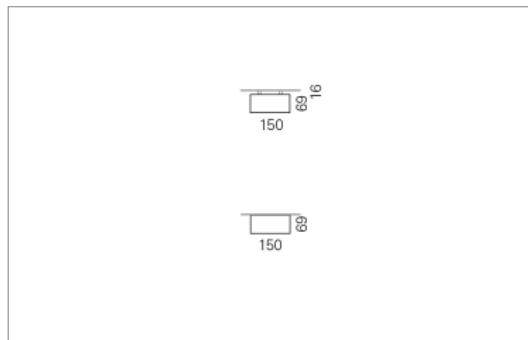

Montage

RHO, die rechteckige Lichtfläche, zeigt sich erfinderisch und variantenreich.

Die Leuchte RHO sorgt mit ihrer puristischen Formsprache für klare Verhältnisse – und verblüfft dank der zahlreichen Ausführungsgrößen mit Variantenreichtum. Sie eignet sich für die Raumbelichtung in Schulen, Büros oder Sitzungszimmern ebenso wie in Korridoren, Treppenhäusern oder Sanitärräumen.

Ausführung:

RHO Direkt ist mit LED-Lampen in 16 Größen, mit Leuchtstoff-Lampen in 32 Größen erhältlich. RHO wird zudem als gependelte Leuchte, als tiefstrahlend-gependelte Leuchte und horizontale Wandleuchte hergestellt und ist je nach Ausführung in Tunable White erhältlich.

Materialisierung:

Aluminiumprofil stranggepresst, farblos eloxiert und auf Gehrung gefügt, Abdeckung oben Aluminium-Verbundplatte, Abdeckung unten Acrylglas (optional mit prismatischem Acrylglas)

Masse	1200 x 150 x 69 mm
Leuchtmittel	FL
Leuchten-Gesamtlichtstrom	2600 lm
Farbtemperatur	4000K
Leuchten-Lichtausbeute	45.9 lm/W
Systemleistung	31 W
UGR quer / längs	18.9/19.2
Gewicht	6 kg
Dimmung	1-10V, DALI, switchDim, Casambi
Lebensdauer	20000 h
Schutzart	IP 20