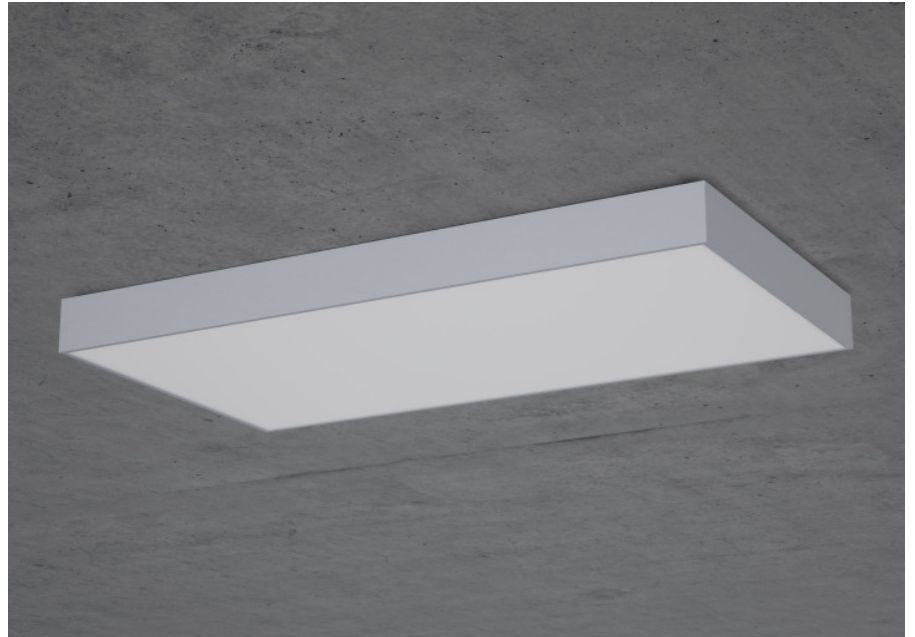

RHO Direkt

RHO, die Profilleuchte, wahlweise mit Indirektanteil, schafft blendfreies Arbeitslicht. RHO eignet sich für Schulen, Büros und Konferenzräume. Die kleineren, schmalen Typen aber ebenfalls für alle Nebenräume.

Montage

Materialisierung:

Aluminiumprofil stranggepresst und auf Gehrung gefügt, farblos oder farbig eloxiert (auch RAL oder NCS möglich), Abdeckung oben Aluminium-Verbundplatte, Abdeckung unten satiniert (optional mit prismaticem Acrylglas)

Spezifikationen:

- homogene Auflösung der LED Punkte
- passive Kühlung
- elektronisches Betriebsgerät integriert
- geschlossenes optisches System mit Berührungsschutz
- leistungsfähigere Ausführung auf Anfrage

Masse	1160 x 620 x 93 mm
Leuchtmittel	LED
Leuchten-Gesamtlichtstrom	7800 lm
Farbtemperatur	3000K
Leuchten-Lichtausbeute	111.6 lm/W
Farbwiedergabeindex Ra	> 80
Systemleistung	69.9 W
UGR quer / längs	20.2/20.3
Gewicht	15 kg
Dimmung	DALI, switchDim, Casambi
Lebensdauer	50000 h
Schutzart	IP 20