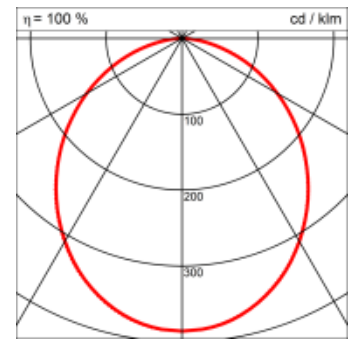

Masse	1160 x 620 x 93 mm
Leuchtmittel	LED
Leuchten-Gesamtlichtstrom	7800 lm
Farbtemperatur	3000K
Leuchten-Lichtausbeute	111.6 lm/W
Farbwiedergabeindex Ra	> 80
Systemleistung	69.9 W
UGR quer / längs	20.2/20.3
Gewicht	15 kg
Dimmung	DALI, switchDim, Casambi
Lebensdauer	50000 h
Schutzart	IP 20