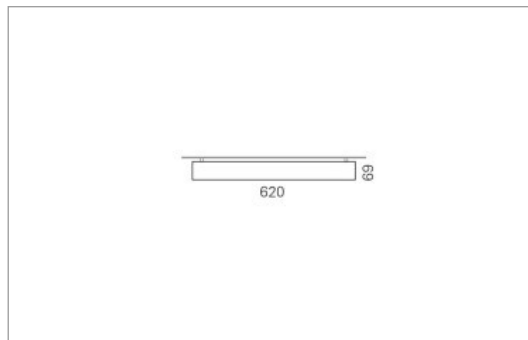

Montage

Materialisierung:

Aluminiumprofil stranggepresst und auf Gehrung gefügt, farblos oder farbig eloxiert (auch RAL oder NCS möglich), Abdeckung oben Aluminium-Verbundplatte, Abdeckung unten satiniert (optional mit prismaticem Acrylglas)

Masse	1160 x 620 x 93 mm
Leuchtmittel	LED
Leuchten-Gesamtlichtstrom	7800 lm
Farbtemperatur	3000K
Leuchten-Lichtausbeute	111.6 lm/W
Farbwiedergabeindex Ra	> 80
Systemleistung	69.9 W
UGR quer / längs	20.2/20.3
Gewicht	15 kg
Dimmung	DALI, switchDim, Casambi
Lebensdauer	50000 h
Schutzart	IP 20