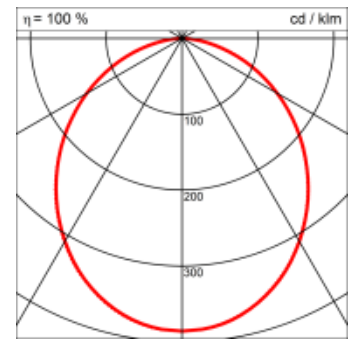

Masse	1160 x 350 x 69 mm
Leuchtmittel	LED
Leuchten-Gesamtlichtstrom	4400 lm
Farbtemperatur	4000K
Leuchten-Lichtausbeute	137.1 lm/W
Farbwiedergabeindex Ra	> 80
Systemleistung	32.1 W
UGR quer / längs	20.2/20.3
Gewicht	9 kg
Dimmung	DALI, switchDim, Casambi
Lebensdauer	50000 h
Schutzart	IP 20