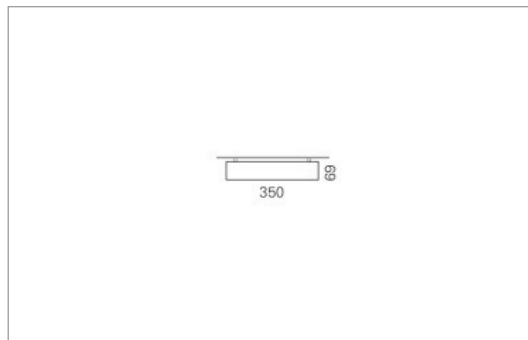

Montage

Materialisierung:

Aluminiumprofil stranggepresst und auf Gehrung gefügt, farblos oder farbig eloxiert (auch RAL oder NCS möglich), Abdeckung oben Aluminium-Verbundplatte, Abdeckung unten satiniert (optional mit prismaticem Acrylglas)

Masse	1160 x 350 x 69 mm
Leuchtmittel	LED
Leuchten-Gesamtlichtstrom	4400 lm
Farbtemperatur	4000K
Leuchten-Lichtausbeute	137.1 lm/W
Farbwiedergabeindex Ra	> 80
Systemleistung	32.1 W
UGR quer / längs	20.2/20.3
Gewicht	9 kg
Dimmung	DALI, switchDim, Casambi
Lebensdauer	50000 h
Schutzart	IP 20