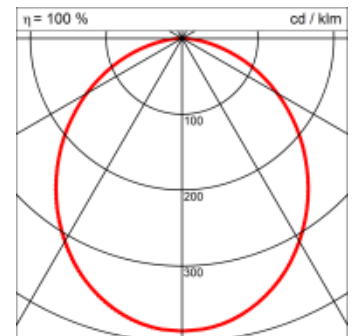

Masse	1160 x 350 x 69 mm
Leuchtmittel	LED
Leuchten-Gesamtlichtstrom	4200 lm
Farbtemperatur	3000K
Leuchten-Lichtausbeute	130.8 lm/W
Farbwiedergabeindex Ra	> 80
Systemleistung	32.1 W
UGR quer / längs	20/20.1
Gewicht	9 kg
Dimmung	DALI, switchDim, Casambi
Lebensdauer	50000 h
Schutzart	IP 20