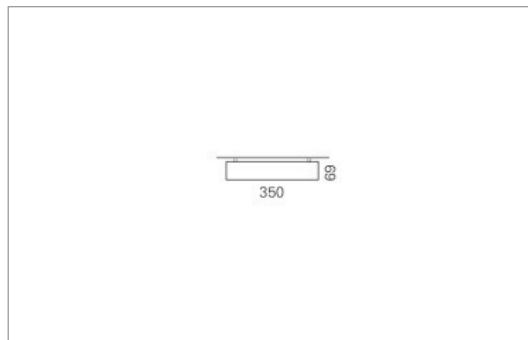

Montage

Materialisierung:

Aluminiumprofil stranggepresst und auf Gehrung gefügt, farblos oder farbig eloxiert (auch RAL oder NCS möglich), Abdeckung oben Aluminium-Verbundplatte, Abdeckung unten satiniert (optional mit prismatischem Acrylglas)

Masse	1160 x 350 x 69 mm
Leuchtmittel	LED
Leuchten-Gesamtlichtstrom	4200 lm
Farbtemperatur	3000K
Leuchten-Lichtausbeute	130.8 lm/W
Farbwiedergabeindex Ra	> 80
Systemleistung	32.1 W
UGR quer / längs	20/20.1
Gewicht	9 kg
Dimmung	DALI, switchDim, Casambi
Lebensdauer	50000 h
Schutzart	IP 20