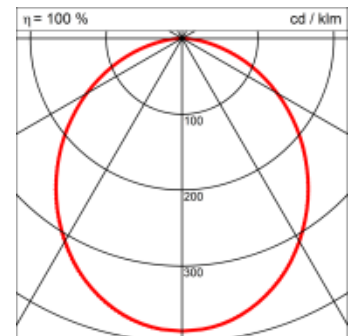

Masse	1160 x 150 x 69 mm
Leuchtmittel	LED
Leuchten-Gesamtlichtstrom	4500 lm
Farbtemperatur	3000K
Leuchten-Lichtausbeute	130.1 lm/W
Farbwiedergabeindex Ra	> 80
Systemleistung	34.6 W
UGR quer / längs	23.2/23.3
Gewicht	6 kg
Dimmung	DALI, switchDim, Casambi
Lebensdauer	50000 h
Schutzart	IP 20